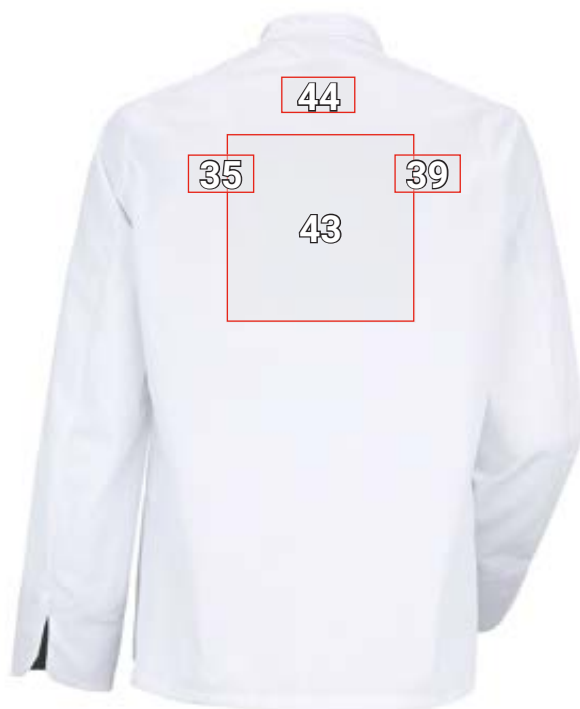

# KOCHJACKE ELEGANCE, LANGARM\*

Nr	Platzierung	Standardmaße (Breite x Höhe in cm)			
		Direkt- einstickung	Stick- emblem	Transfer- druck	Siebdruck (kochfest)
2	Linke Brusttasche	—	—	8 x 4	—
4	Über linke Brusttasche	10 x 4,5	10 x 5	10 x 5	—
11	Linker Oberarm	—	10 x 5	10 x 5	—
13	Linke Ärmelmanschette	10 x 2	—	10 x 2	—
15	Linker Kragen	10 x 2	—	10 x 2	—
26	Rechter Oberarm	—	10 x 5	10 x 5	—
28	Rechte Ärmelmanschette	10 x 2	—	10 x 2	—
30	Rechter Kragen	10 x 2	—	10 x 2	—
32	Brust mittig	10 x 4,5	—	10 x 5	—
35	Linkes Schulterblatt	10 x 4,5	—	10 x 5	—
39	Rechtes Schulterblatt	10 x 4,5	—	10 x 5	—
43	Rücken mittig	25 x 15	25 x 10	25 x 25	25 x 25
44	Nacken mittig	10 x 4,5	—	10 x 5	—

\*Farbbeispiel/Werbeanbringung auf allen Artikelfarben möglich!  
Abbildung dient ausschließlich zur Veranschaulichung.