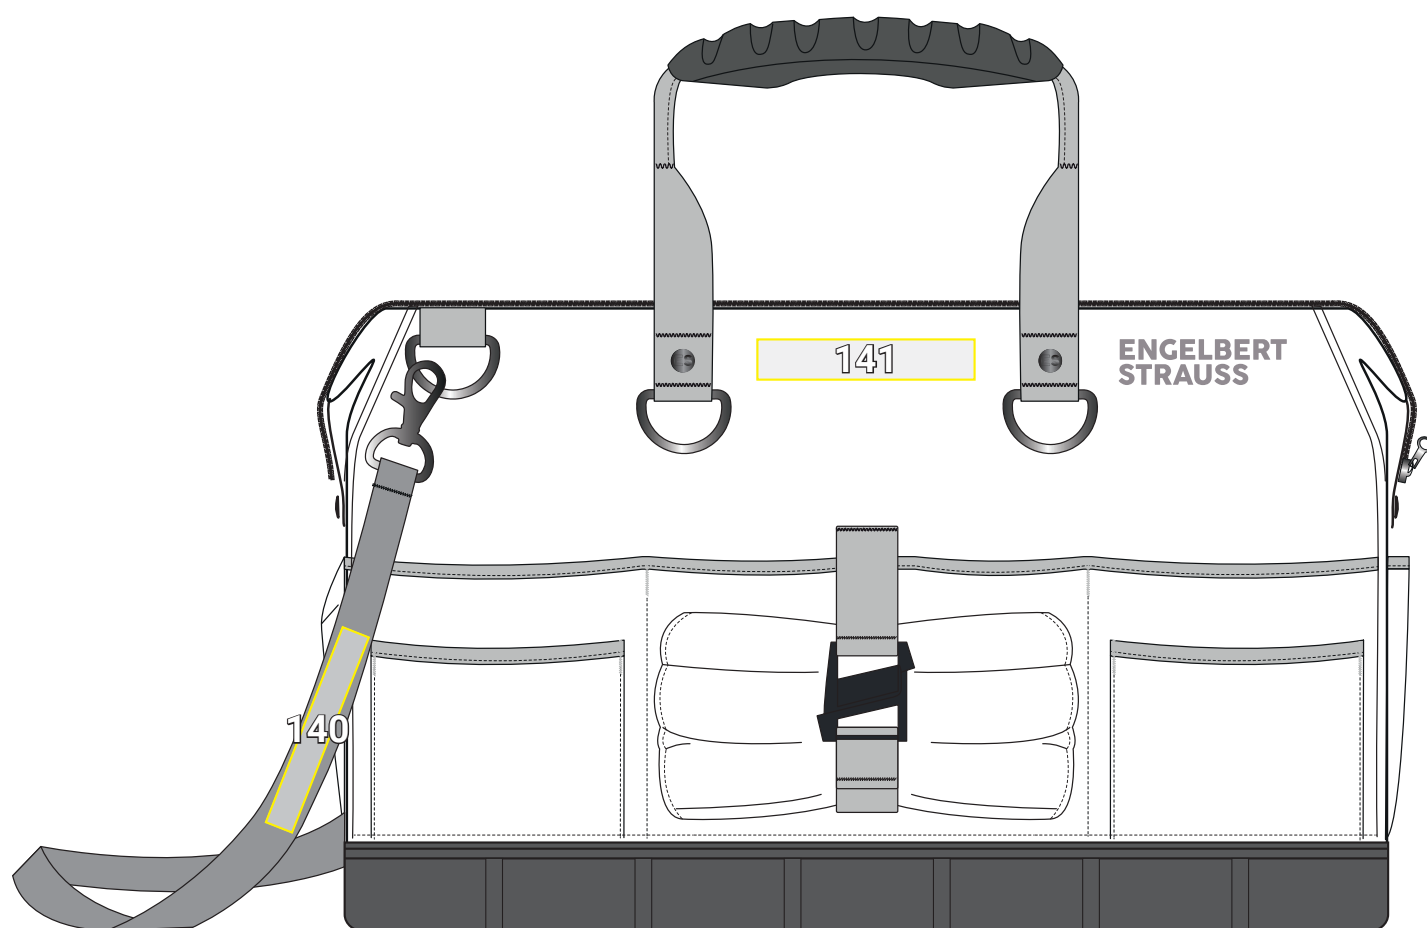

E.S. GEREEDSCHAP-DRAAGTAS*

Plaatsingsvoorstel e.s. gereedschap-draagtas		Standaard afmetingen (breedte x hoogte in cm)	
Nr	Plaatsing	Direct ingebord- duurd	Transferdruk
140	Draagriem	15 x 2	15 x 2
141	Centraal boven rits zakklep	22 x 3	—

*Kleurvoorbeeld/ aanbrengen van reclame mogelijk op alle artikelkleuren!
De afbeelding dient uitsluitend ter illustratie.