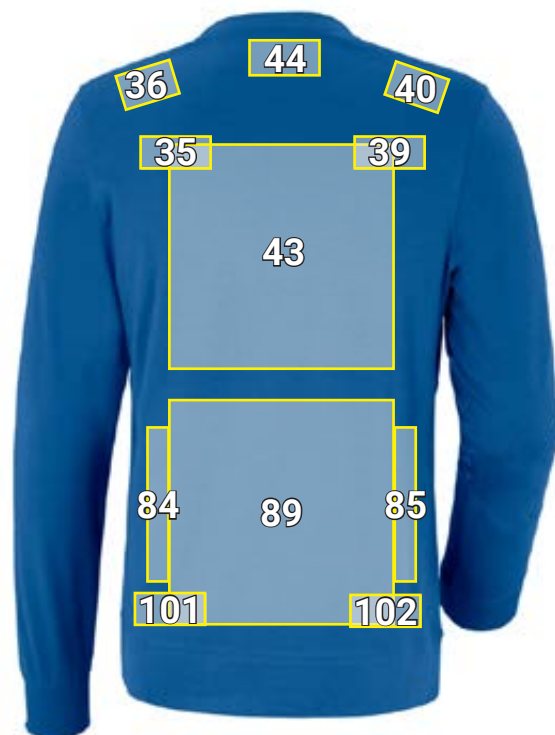

E.S. LONGSLEEVE COTTON STRETCH*

N°	Emplacement	Suggestion d'emplacement e.s. Longsleeve cotton stretch				Dimensions standard (largeur x hauteur en cm)				
		Broderie directe	Emblème à broder	Impression par transfert	Sérigraphie					
1	Côté gauche de la poitrine	10 x 8	10 x 10	10 x 10	10 x 10					
7	Couture avant gauche sur les épaules	8 x 5	8 x 5	8 x 5	—					
8	Sur le côté à gauche	3 x 22	—	5 x 30	5 x 30					
9	Côté gauche de la poitrine à partir de la couture de l'épaule	3 x 22	—	5 x 30	—					
10	Sur le rebord/la ceinture à gauche	10 x 8	10 x 10	10 x 10	10 x 10					
11	Haut du bras à gauche	10 x 4,5	10 x 5	10 x 5	10 x 10					
16	Côté droit de la poitrine	10 x 8	10 x 10	10 x 10	10 x 10					
22	Couture avant droite sur les épaules	8 x 5	8 x 5	8 x 5	—					
23	Sur le côté à droite	3 x 22	—	5 x 30	5 x 30					
24	Côté droit de la poitrine à partir de la couture de l'épaule	3 x 22	—	5 x 30	5 x 30					
25	Sur le rebord/la ceinture à droite	10 x 8	10 x 10	10 x 10	10 x 10					
26	Haut du bras à droite	10 x 4,5	10 x 5	10 x 5	10 x 10					
32	Poitrine au centre	—	—	30 x 30	30 x 30					
35	Omoplate gauche	10 x 4,5	10 x 10	10 x 10	10 x 10					
36	Dos couture à gauche sur les épaules	8 x 5	8 x 5	8 x 5	—					
39	Omoplate droite	10 x 4,5	10 x 10	10 x 10	10 x 10					
40	Dos couture à droite sur les épaules	8 x 5	8 x 5	8 x 5	—					
43	Dos au centre	25 x 15	—	30 x 30	30 x 30					
44	Nuque au centre	10 x 4,5	10 x 10	10 x 10	10 x 5					
84	Dos côté gauche	3 x 22	—	5 x 30	5 x 30					
85	Dos côté droit	3 x 22	—	5 x 30	5 x 30					
89	Zone du bas du dos	25 x 10	—	25 x 25	30 x 30					
90	Haut du bras à gauche à la verticale	3 x 22	—	5 x 25	—					
91	Haut du bras à droite à la verticale	3 x 22	—	5 x 25	—					
101	Arrière gauche au-dessus du bord / de la ceinture	10 x 8	10 x 10	10 x 10	10 x 10					
102	Arrière droite au-dessus du bord / de la ceinture	10 x 8	10 x 10	10 x 10	10 x 10					