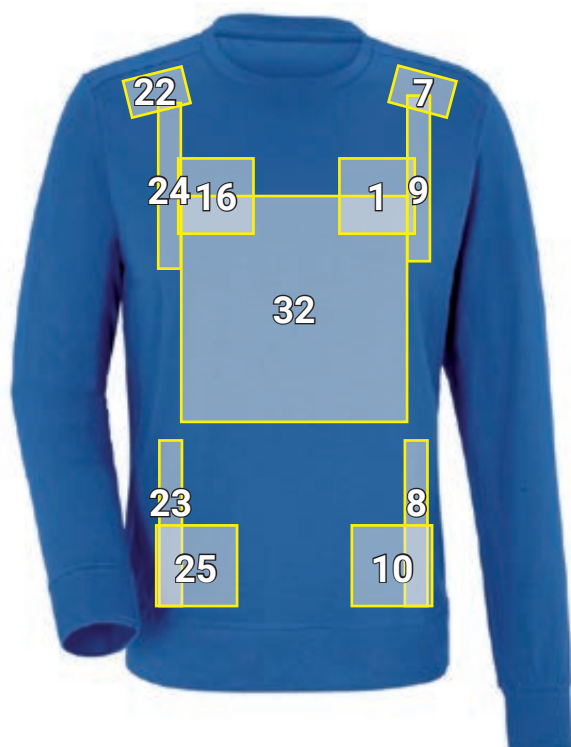

E.S. LONGSLEEVE COTTON STRETCH*

N°	Emplacement	Suggestion d'emplacement e.s. Longsleeve cotton stretch				Dimensions standard (largeur x hauteur en cm)				
		Broderie directe	Emblème à broder	Impression par transfert	Sérigraphie					
1	Côté gauche de la poitrine	10 x 8	10 x 10	10 x 10	10 x 10					
7	Couture avant gauche sur les épaules	8 x 5	8 x 5	8 x 5	—					
8	Sur le côté à gauche	3 x 22	—	5 x 30	5 x 30					
9	Côté gauche de la poitrine à partir de la couture de l'épaule	3 x 22	—	5 x 30	—					
10	Sur le rebord/la ceinture à gauche	10 x 8	10 x 10	10 x 10	10 x 10					
11	Haut du bras à gauche	10 x 4,5	10 x 5	10 x 5	10 x 10					
16	Côté droit de la poitrine	10 x 8	10 x 10	10 x 10	10 x 10					
22	Couture avant droite sur les épaules	8 x 5	8 x 5	8 x 5	—					
23	Sur le côté à droite	3 x 22	—	5 x 30	5 x 30					
24	Côté droit de la poitrine à partir de la couture de l'épaule	3 x 22	—	5 x 30	5 x 30					
25	Sur le rebord/la ceinture à droite	10 x 8	10 x 10	10 x 10	10 x 10					
26	Haut du bras à droite	10 x 4,5	10 x 5	10 x 5	10 x 10					
32	Poitrine au centre	—	—	30 x 30	30 x 30					
35	Omoplate gauche	10 x 4,5	10 x 10	10 x 10	10 x 10					
36	Dos couture à gauche sur les épaules	8 x 5	8 x 5	8 x 5	—					
39	Omoplate droite	10 x 4,5	10 x 10	10 x 10	10 x 10					
40	Dos couture à droite sur les épaules	8 x 5	8 x 5	8 x 5	—					
43	Dos au centre	25 x 15	—	30 x 30	30 x 30					
44	Nuque au centre	10 x 4,5	10 x 10	10 x 10	10 x 5					
84	Dos côté gauche	3 x 22	—	5 x 30	5 x 30					
85	Dos côté droit	3 x 22	—	5 x 30	5 x 30					
89	Zone du bas du dos	25 x 10	—	25 x 25	30 x 30					
90	Haut du bras à gauche à la verticale	3 x 22	—	5 x 25	—					
91	Haut du bras à droite à la verticale	3 x 22	—	5 x 25	—					
101	Arrière gauche au-dessus du bord / de la ceinture	10 x 8	10 x 10	10 x 10	10 x 10					
102	Arrière droite au-dessus du bord / de la ceinture	10 x 8	10 x 10	10 x 10	10 x 10					