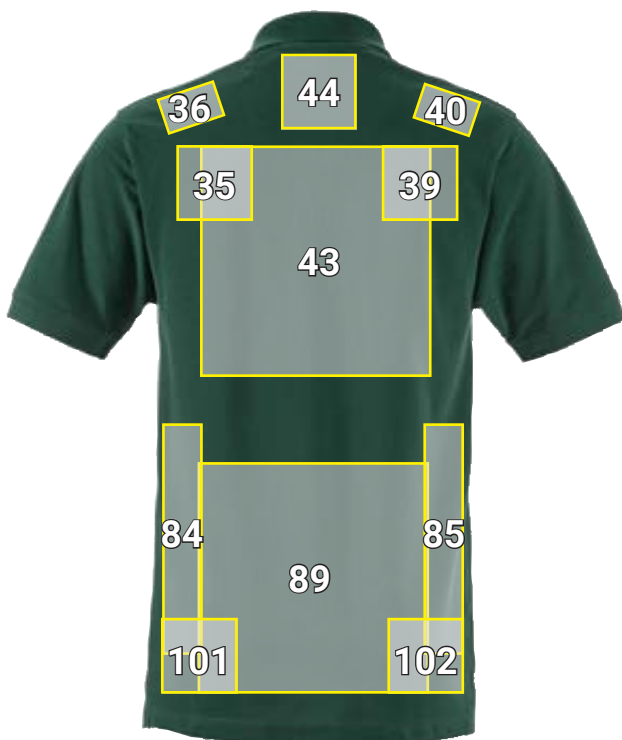

Nr	Plaatsing	Standaard afmetingen (breedte x hoogte in cm)			
		Direct ingeborduurd	Geborduurd embleem	Transferdruk	Zeefdruk
1	Borstzijde links	10 x 8	10 x 10	10 x 10	10 x 10
7	Voorzijde links schoudernaad	8 x 5	8 x 5	8 x 5	—
8	Zijdelings links	3 x 22	—	5 x 30	5 x 30
9	Borstzijde links vanaf de schoudernaad	3 x 22	—	5 x 30	—
10	Boven linkerboord	10 x 8	10 x 10	10 x 10	10 x 10
11	Linker bovenarm	10 x 4,5	10 x 5	10 x 10	10 x 10
15	Linker kraag	8 x 2	—	8 x 2	—
16	Borstzijde rechts	10 x 8	10 x 10	10 x 10	10 x 10
22	Voorzijde rechts schoudernaad	8 x 5	8 x 5	8 x 5	—
23	Zijdelings rechts	3 x 22	—	5 x 30	5 x 30
24	Borstzijde rechts vanaf de schoudernaad	3 x 22	—	5 x 30	—
25	Boven rechterboord	10 x 8	10 x 10	10 x 10	10 x 10
26	Rechter bovenarm	10 x 4,5	10 x 5	10 x 10	10 x 10
30	Rechter kraag	8 x 2	—	8 x 2	—
32	Borst centraal	—	—	30 x 30	30 x 30
35	Linker schouderblad	10 x 4,5	10 x 10	10 x 10	10 x 10
36	Rug links schoudernaad	8 x 5	8 x 5	8 x 5	—
39	Rechter schouderblad	10 x 4,5	10 x 10	10 x 10	10 x 10
40	Rug rechts schoudernaad	8 x 5	8 x 5	8 x 5	—
43	Rug centraal	25 x 10	30 x 15	30 x 30	30 x 30
44	Nek centraal	10 x 4,5	10 x 10	10 x 10	10 x 5
84	Rug zijkant links	3 x 22	—	5 x 30	5 x 30
85	Rug zijkant rechts	3 x 22	—	5 x 30	5 x 30
89	onderste gedeelte rug	25 x 10	—	25 x 25	30 x 30
101	Achterzijde links boven zoom / boord	10 x 8	10 x 10	10 x 10	10 x 10
102	Achterzijde rechts boven zoom / boord	10 x 8	10 x 10	10 x 10	10 x 10