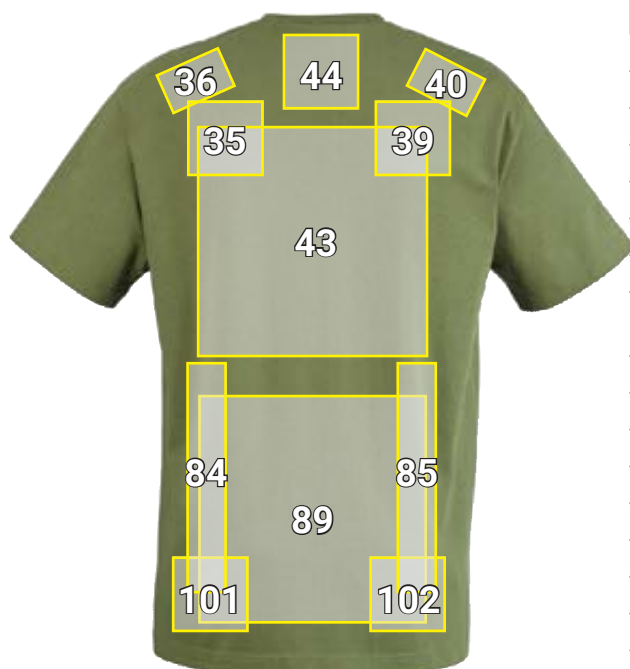

T-SHIRT HEAVY E.S.ICONIC*

Nr	Plaatsingsvoorstel T-Shirt heavy e.s.iconic	Standaard afmetingen (breedte x hoogte in cm)			
		Direct ingeborduurd	Geborduurd embleem	Transferdruk	Zeefdruk
7	Voorzijde links schoudernaad	8 x 5	8 x 5	8 x 5	—
8	Zijdelings links	3 x 22	—	5 x 30	5 x 30
10	Boven linkerboord	10 x 8	10 x 10	10 x 10	10 x 10
11	Linker bovenarm	10 x 4,5	10 x 5	10 x 10	10 x 10
16	Borstzijde rechts	10 x 8	10 x 10	10 x 10	10 x 10
22	Voorzijde rechts schoudernaad	8 x 5	8 x 5	8 x 5	—
23	Zijdelings rechts	3 x 22	—	5 x 30	5 x 30
24	Borstzijde rechts vanaf de schoudernaad	3 x 22	—	5 x 30	—
25	Boven rechterboord	10 x 8	10 x 10	10 x 10	10 x 10
26	Rechter bovenarm	10 x 4,5	10 x 5	10 x 10	10 x 10
35	Linker schouderblad	10 x 4,5	10 x 10	10 x 10	10 x 10
36	Rug links schoudernaad	8 x 5	10 x 5	10 x 5	—
39	Rechter schouderblad	10 x 4,5	10 x 10	10 x 10	10 x 10
40	Rug rechts schoudernaad	8 x 5	10 x 5	10 x 5	—
43	Rug centraal	28 x 10	20 x 15	30 x 30	30 x 30
44	Nek centraal	10 x 4,5	10 x 10	10 x 10	10 x 10
84	Rug zijkant links	3 x 22	—	5 x 30	5 x 30
85	Rug zijkant rechts	3 x 22	—	5 x 30	5 x 30
89	onderste gedeelte rug	28 x 10	—	30 x 30	30 x 30
101	Achterzijde links boven zoom / boord	10 x 8	10 x 10	10 x 10	10 x 10
102	Achterzijde rechts boven zoom / boord	10 x 8	10 x 10	10 x 10	10 x 10

*Kleurvoorbeeld/ aanbrengen van reclame mogelijk op alle artikelkleuren!
De afbeelding dient uitsluitend ter illustratie.