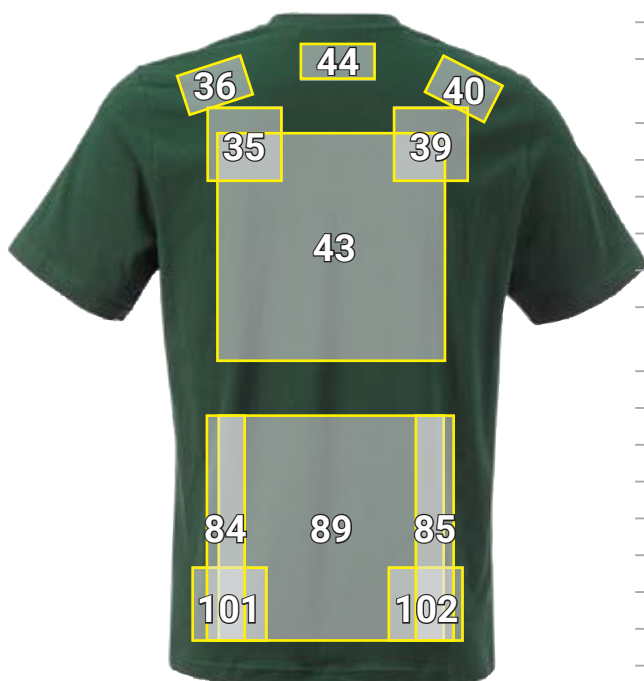

# E.S. T-SHIRT COTTON LIGHT\*

Nr	Plaatsing	Standaard afmetingen (breedte x hoogte in cm)			
		Direct ingeborduurd	Geborduurd embleem	Transferdruk	Zeefdruk
1	Borstzijde links	10 x 4,5	10 x 5	10 x 10	10 x 10
7	Voorzijde links schoudernaad	8 x 5	8 x 5	8 x 5	—
8	Zijdelings links	3 x 22	—	5 x 30	5 x 30
9	Borstzijde links vanaf de schoudernaad	3 x 22	—	5 x 30	—
10	Boven linkerboord	10 x 4,5	10 x 5	10 x 10	10 x 10
11	Linker bovenarm	10 x 4,5	10 x 5	10 x 10	10 x 10
16	Borstzijde rechts	10 x 4,5	10 x 5	10 x 10	10 x 10
22	Voorzijde rechts schoudernaad	8 x 5	8 x 5	8 x 5	—
23	Zijdelings rechts	3 x 22	—	5 x 30	5 x 30
24	Borstzijde rechts vanaf de schoudernaad	3 x 22	—	5 x 30	—
25	Boven rechterboord	10 x 4,5	10 x 5	10 x 10	10 x 10
26	Rechter bovenarm	10 x 4,5	10 x 5	10 x 10	10 x 10
32	Borst centraal	—	—	30 x 30	30 x 30
35	Linker schouderblad	10 x 4,5	10 x 5	10 x 10	10 x 10
36	Rug links schoudernaad	8 x 5	10 x 5	10 x 5	—
39	Rechter schouderblad	10 x 4,5	10 x 5	10 x 10	10 x 10
40	Rug rechts schoudernaad	8 x 5	10 x 5	10 x 5	—
43	Rug centraal	—	—	30 x 30	30 x 30
44	Nek centraal	10 x 4,5	10 x 5	10 x 5	10 x 5
84	Rug zijkant links	3 x 22	—	5 x 30	5 x 30
85	Rug zijkant rechts	3 x 22	—	5 x 30	5 x 30
89	onderste gedeelte rug	—	—	25 x 25	30 x 30
101	Achterzijde links boven zoom / boord	10 x 4,5	10 x 5	10 x 10	10 x 10
102	Achterzijde rechts boven zoom / boord	10 x 4,5	10 x 5	10 x 10	10 x 10

\*Kleurvoorbeeld/ aanbrenge van reclame mogelijk op alle artikelkleuren!  
De afbeelding dient uitsluitend ter illustratie.