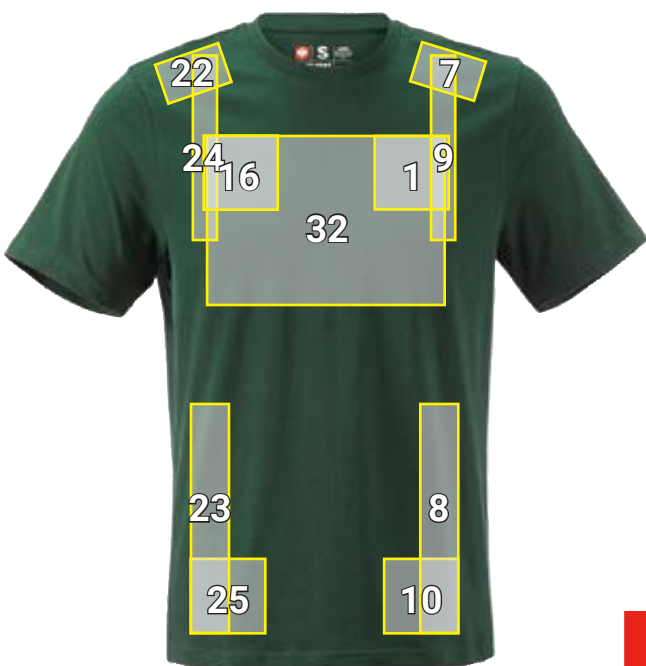

# E.S. T-SHIRT COTTON LIGHT\*

Nr	Plaatsing	Standaard afmetingen (breedte x hoogte in cm)			
		Direct ingeborduurd	Geborduurd embleem	Transferdruk	Zeefdruk
1	Borstzijde links	10 x 4,5	10 x 5	10 x 10	10 x 10
7	Voorzijde links schoudernaad	8 x 5	8 x 5	8 x 5	—
8	Zijdelings links	3 x 22	—	5 x 30	5 x 30
9	Borstzijde links vanaf de schoudernaad	3 x 22	—	5 x 30	—
10	Boven linkerboord	10 x 4,5	10 x 5	10 x 10	10 x 10
11	Linker bovenarm	10 x 4,5	10 x 5	10 x 10	10 x 10
16	Borstzijde rechts	10 x 4,5	10 x 5	10 x 10	10 x 10
22	Voorzijde rechts schoudernaad	8 x 5	8 x 5	8 x 5	—
23	Zijdelings rechts	3 x 22	—	5 x 30	5 x 30
24	Borstzijde rechts vanaf de schoudernaad	3 x 22	—	5 x 30	—
25	Boven rechterboord	10 x 4,5	10 x 5	10 x 10	10 x 10
26	Rechter bovenarm	10 x 4,5	10 x 5	10 x 10	10 x 10
32	Borst centraal	—	—	30 x 30	30 x 30
35	Linker schouderblad	10 x 4,5	10 x 5	10 x 10	10 x 10
36	Rug links schoudernaad	8 x 5	10 x 5	10 x 5	—
39	Rechter schouderblad	10 x 4,5	10 x 5	10 x 10	10 x 10
40	Rug rechts schoudernaad	8 x 5	10 x 5	10 x 5	—
43	Rug centraal	—	—	30 x 30	30 x 30
44	Nek centraal	10 x 4,5	10 x 5	10 x 5	10 x 5
84	Rug zijkant links	3 x 22	—	5 x 30	5 x 30
85	Rug zijkant rechts	3 x 22	—	5 x 30	5 x 30
89	onderste gedeelte rug	—	—	25 x 25	30 x 30
101	Achterzijde links boven zoom / boord	10 x 4,5	10 x 5	10 x 10	10 x 10
102	Achterzijde rechts boven zoom / boord	10 x 4,5	10 x 5	10 x 10	10 x 10