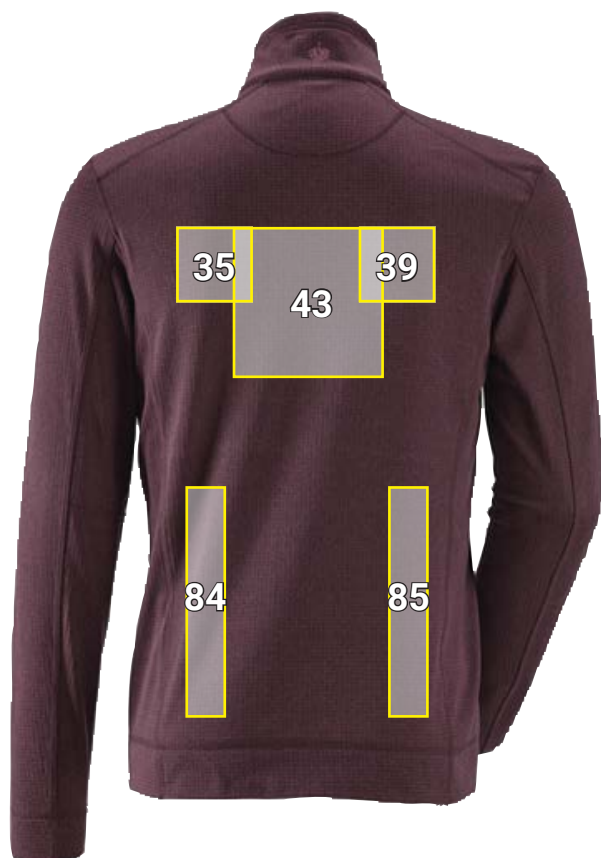

# SCHIPPERSTRUI CLIMACELL E.S.DYNASHIELD\*

Plaatsingsvoorstel Schipperstrui climacell e.s.dynashield		Standaard afmetingen (breedte x hoogte in cm)		
Nr	Plaatsing	Direct ingeborduurd	Geborduurd embleem	Transferdruk
26	Rechter bovenarm	10 x 4,5	10 x 10	10 x 10
35	Linker schouderblad	10 x 4,5	10 x 10	10 x 10
39	Rechter schouderblad	10 x 4,5	10 x 10	10 x 10
43	Rug centraal	20 x 10	20 x 10	25 x 25
84	Rug zijkant links	3 x 22	—	5 x 30
85	Rug zijkant rechts	3 x 22	—	5 x 30
88	linker borstzijde boven naad	10 x 2	10 x 2	10 x 2
95	rechter borstzijde onder naad	10 x 4,5	10 x 10	—
96	rechter borstzijde boven naad	10 x 2	10 x 2	10 x 2

\*Kleurvoorbeeld/ aanbrengen van reclame mogelijk op alle artikelkleuren!  
De afbeelding dient uitsluitend ter illustratie.