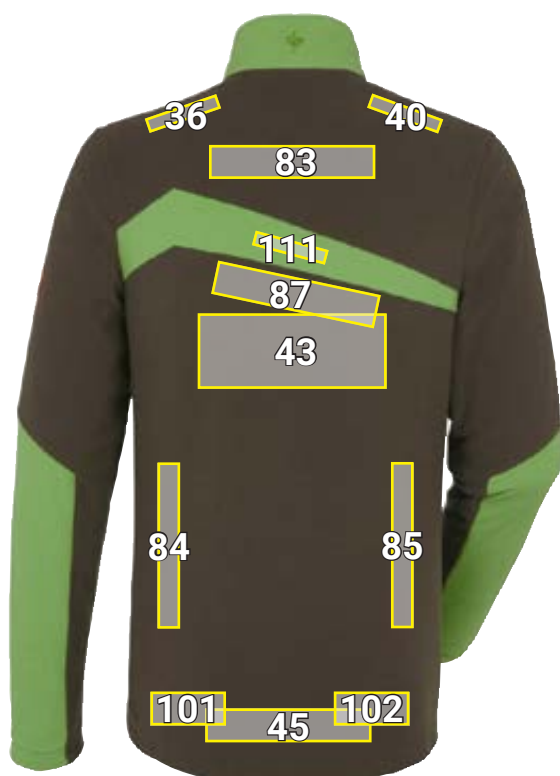

# FLEECEJACK E.S.MOTION 2020\*

Plaatsingsvoorstel Fleecejack e.s.motion 2020		Standaard afmetingen (breedte x hoogte in cm)		
Nr	Plaatsing	Direct ingeborduurd	Geborduurd embleem	Lasergravure <sup>b)</sup>
7	Voorzijde links schoudernaad <sup>a) c)</sup>	10 x 2	—	Individueel plaatsbaar, ook mogelijk boven ritsen en naden
22	Voorzijde rechts schoudernaad <sup>a) c)</sup>	10 x 2	—	
26	Rechter bovenarm	10 x 4,5	10 x 10	
36	Rug links schoudernaad <sup>c)</sup>	10 x 2	—	
40	Rug rechts schoudernaad <sup>c)</sup>	10 x 2	—	
43	Rug centraal	25 x 15	—	
45	Rug boven zoom/boord centraal	22 x 3	—	
73	Rechts verticaal parallel aan de rits	3 x 22	—	
83	Bovenrugstuk centraal	22 x 3	—	
84	Rug zijkant links	3 x 22	—	
85	Rug zijkant rechts	3 x 22	—	
87	Rug centraal onder bovenrugstuk / naad <sup>c)</sup>	22 x 3	—	
95	rechter borstzijde onder naad <sup>c)</sup>	10 x 4,5	10 x 5	
96	rechter borstzijde boven naad <sup>c)</sup>	10 x 4,5	10 x 5	
101	Achterzijde links boven zoom / boord	10 x 4,5	—	
102	Achterzijde rechts boven zoom / boord	10 x 4,5	—	
103	Schouderinzet links voorkant <sup>c)</sup>	10 x 2	—	
104	Schouderinzet rechts voorkant <sup>c)</sup>	10 x 2	—	
111	Ruginzet centraal <sup>c)</sup>	10 x 2	—	

<sup>a)</sup>Plaatsing is verborgen bij open jack/bodywarmer.

<sup>b)</sup>Niet aanbevolen op witte en zwarte artikelen

<sup>c)</sup>Het motief wordt parallel aan de naad/schuin geplaatst.

\*Kleurvoorbeeld/ aanbrengen van reclame mogelijk op alle artikelkleuren!  
De afbeelding dient uitsluitend ter illustratie.