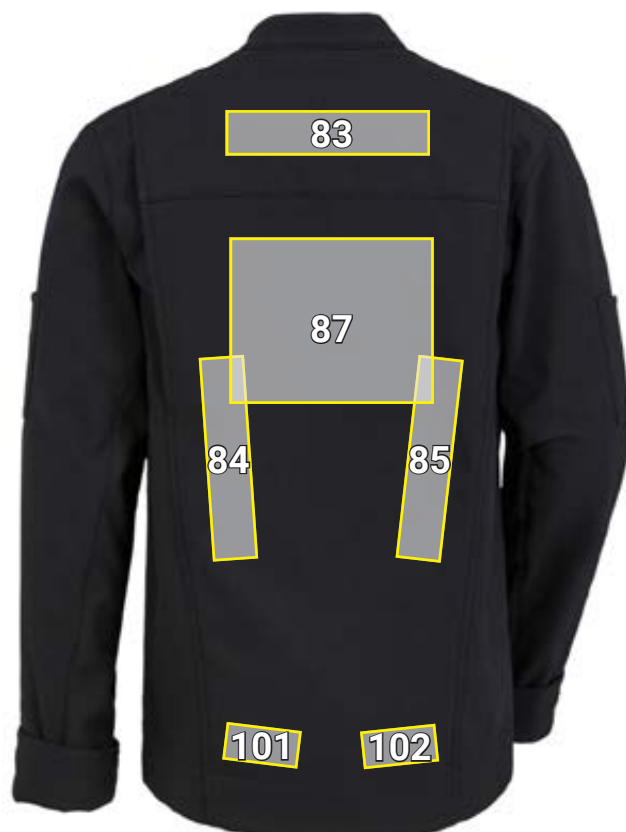

SOFTSHELLJACK E.S.FUSION, HEREN*

Plaatsingsvoorstel Softshelljack e.s.fusion, heren		Standaard afmetingen (breedte x hoogte in cm)		
Nr	Plaatsing	Direct ingeborduurd	Geborduurd embleem	Transferdruk
4	Boven borstzak links	10 x 4,5	10 x 5	10 x 5
8	Zijdelings links	—	—	5 x 25
11	Linker bovenarm	10 x 4,5	10 x 5	10 x 5
23	Zijdelings rechts	—	—	5 x 25
26	Rechter bovenarm	10 x 4,5	10 x 5	10 x 5
83	Bovenrugstuk centraal	20 x 3	—	25 x 5
84	Rug zijkant links	3 x 22	—	5 x 25
85	Rug zijkant rechts	3 x 22	—	5 x 25
87	Rug centraal onder bovenrugstuk / naad	20 x 10	20 x 10	25 x 20
96	rechter borstzijde boven naad	10 x 4,5	10 x 5	10 x 5
101	Achterzijde links boven zoom / boord	10 x 4,5	—	10 x 5
102	Achterzijde rechts boven zoom / boord	10 x 4,5	—	10 x 5

*Kleurvoorbeeld/ aanbrenge van reclame mogelijk op alle artikelkleuren!
De afbeelding dient uitsluitend ter illustratie.