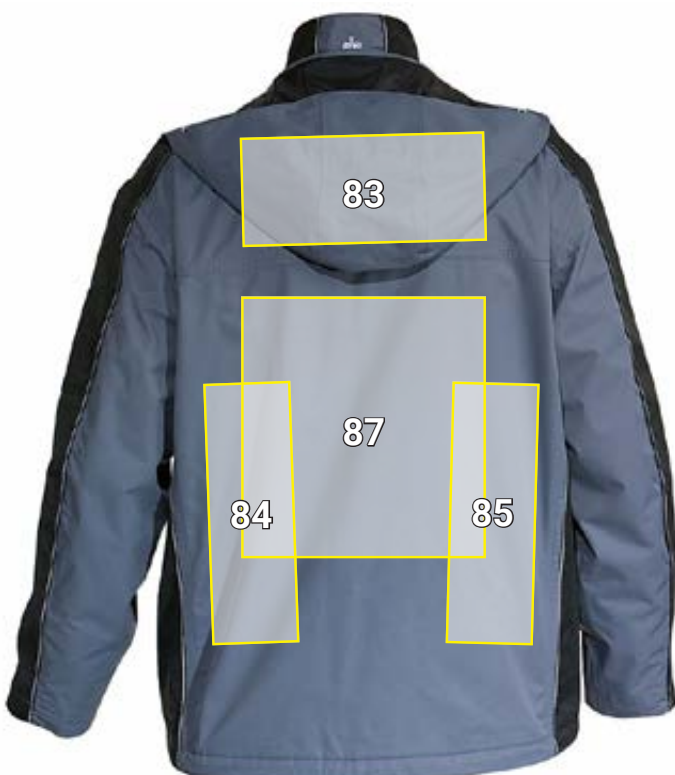

FUNCTIONELE JACK E.S.PRESTIGE*

Plaatsingsvoorstel Functionele jack e.s.prestige		Standaard afmetingen (breedte x hoogte in cm)		
Nr	Plaatsing	Direct ingeborduurd ^{c)}	Geborduurd embleem ^{c)}	Transferdruk
2	Borstzak links	10 x 4,5	10 x 5	10 x 10
3	Klep links	10 x 2	10 x 2	—
4	Boven borstzak links ^{a)}	—	—	15 x 4
11	Linker bovenarm	—	—	8 x 8
17	Borstzak rechts	—	—	10 x 10
18	Klep rechts	10 x 2	10 x 2	—
19	Boven borstzak rechts ^{a)}	—	—	15 x 4
26	Rechter bovenarm	—	—	8 x 10
33	Afdekking ritssluiting	—	—	2 x 30
83	Bovenrugstuk centraal ^{b)}	—	—	30 x 12
84	Rug zijkant links	—	—	10 x 30
85	Rug zijkant rechts	—	—	10 x 30
87	Rug centraal onder bovenrugstuk / naad	—	—	30 x 30
91	rechter bovenarm verticaal	—	—	3 x 20
98	Linker onderarm verticaal	—	—	5 x 15
99	Rechter mouw verticaal gecentreerd	—	—	10 x 25

^{a)}Plaatsing is verborgen bij open jack/bodywarmer.

^{b)}Plaatsing wordt verborgen door capuchon.

^{c)}De waterdichte eigenschappen worden niet langer gewaarborgd door het borduurwerk.

*Kleurvoorbeeld/ aanbrengen van reclame mogelijk op alle artikelkleuren!
De afbeelding dient uitsluitend ter illustratie.