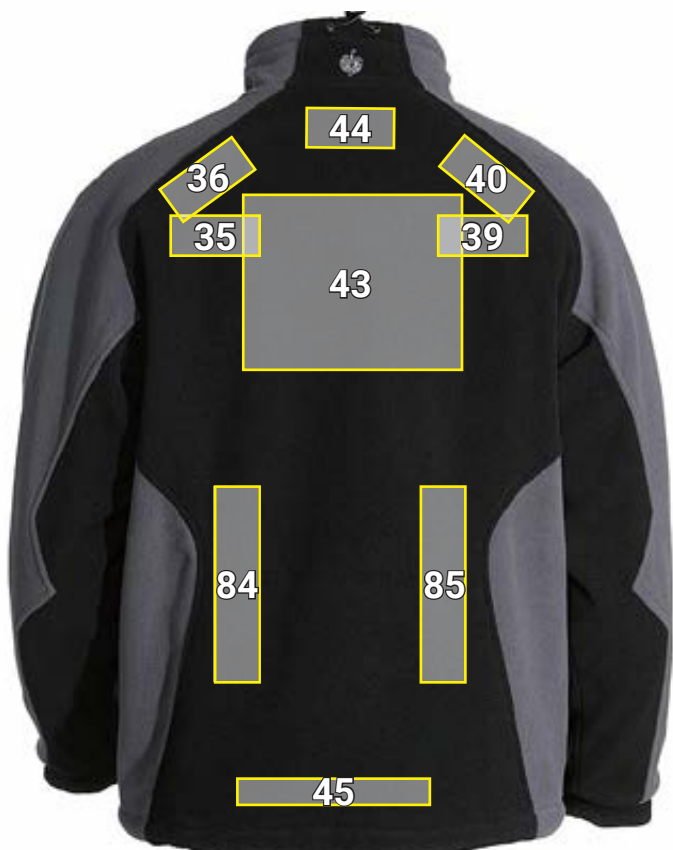

# FUNCTIONELE FLEECEJACK DRYPLEXX® WIND\*

Plaatsingsvoorstel Functionele fleecejack dryplexx® wind		Standaard afmetingen (breedte x hoogte in cm)	
Nr	Plaatsing	Direct ingeborduurd	Geborduurd embleem
4	Boven borstzak links	10 x 3	—
7	Voorzijde links schoudernaad	10 x 4,5	—
16	Borstzijde rechts	10 x 8	10 x 8
22	Voorzijde rechts schoudernaad	10 x 4,5	—
26	Rechter bovenarm	10 x 4,5	10 x 5
35	Linker schouderblad	10 x 4,5	—
36	Rug links schoudernaad	10 x 4,5	—
39	Rechter schouderblad	10 x 4,5	—
40	Rug rechts schoudernaad	10 x 4,5	—
43	Rug centraal	25 x 15	—
44	Nek centraal	10 x 4,5	—
45	Rug boven zoom/boord centraal	22 x 3	—
84	Rug zijkant links	5 x 22	—
85	Rug zijkant rechts	5 x 22	—

\*Kleurvoorbeeld/ aanbrengen van reclame mogelijk op alle artikelkleuren!  
De afbeelding dient uitsluitend ter illustratie.