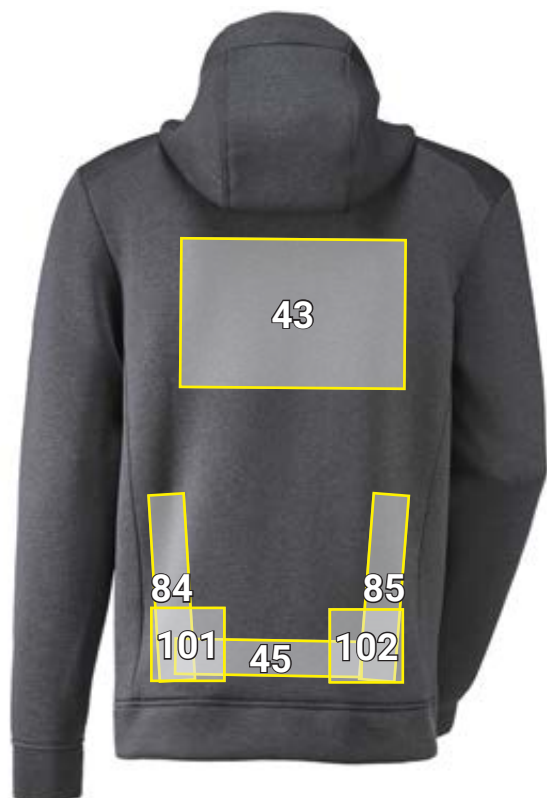

CAPUCHONJACK CLIMAFOAM E.S.DYNASHIELD*

Plaatsingsvoorstel Capuchonjack climafoam e.s.dynashield		Standaard afmetingen (breedte x hoogte in cm)		
Nr	Plaatsing	Direct ingeborduurd	Geborduurd embleem	Transferdruk
2	Borstzak links	—	—	6 x 10
26	Rechter bovenarm	10 x 4,5	10 x 5	10 x 5
43	Rug centraal ^{a)}	20 x 10	20 x 10	30 x 20
45	Rug boven zoom/boord centraal	22 x 3	—	25 x 5
84	Rug zijkant links	3 x 22	—	5 x 25
85	Rug zijkant rechts	3 x 22	—	5 x 25
88	linker borstzijde boven naad	10 x 2	10 x 2	10 x 2
91	rechter bovenarm verticaal	—	—	5 x 25
95	rechter borstzijde onder naad	—	10 x 10	10 x 10
96	rechter borstzijde boven naad	10 x 2	10 x 2	10 x 2
99	Rechter mouw verticaal gecentreerd	—	—	5 x 25
100	Linker mouw verticaal gecentreerd	—	—	5 x 25
101	Achterzijde links boven zoom / boord	10 x 4,5	10 x 5	10 x 10
102	Achterzijde rechts boven zoom / boord	10 x 4,5	10 x 5	10 x 10

^{a)}Plaatsing wordt verborgen door capuchon.

*Kleurvoorbeeld/ aanbrengen van reclame mogelijk op alle artikelkleuren!
De afbeelding dient uitsluitend ter illustratie.