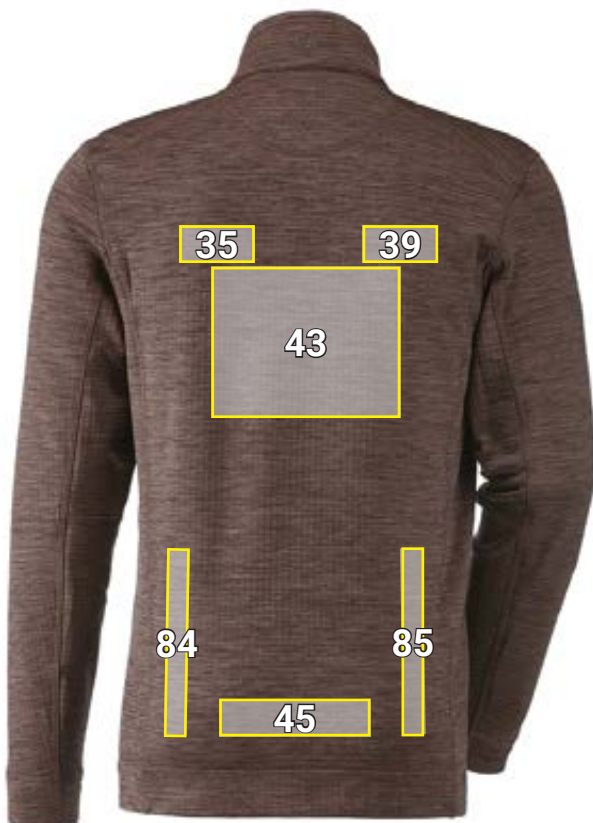

# JACK ISOCELL E.S.DYNASHIELD\*

| Plaatsingsvoorstel<br>Jack isocell e.s.dynashield |                               | Standaard afmetingen<br>(breedte x hoogte in cm) |                    |              |
|---|-------------------------------|--|--------------------|--------------|
| Nr  | Plaatsing                     | Direct ingeborduurd                              | Geborduurd embleem | Transferdruk |
| 2   | Borstzak links                | —  | —                  | 6 x 10       |
| 26  | Rechter bovenarm              | 10 x 4,5   | 8 x 8              | 10 x 5       |
| 35  | Linker schouderblad           | 10 x 4,5   | —                  | 10 x 5       |
| 39  | Rechter schouderblad          | 10 x 4,5   | —                  | 10 x 5       |
| 43  | Rug centraal                  | 25 x 15  | 20 x 10            | 25 x 20      |
| 45  | Rug boven zoom/boord centraal | 22 x 3   | —                  | 20 x 5       |
| 84  | Rug zijkant links             | 3 x 22   | —                  | 5 x 25       |
| 85  | Rug zijkant rechts            | 3 x 22   | —                  | 5 x 25       |
| 88  | linker borstzijde boven naad  | 10 x 2   | 10 x 2             | 10 x 2       |
| 95  | rechter borstzijde onder naad | 10 x 4,5   | 10 x 5             | 10 x 10      |
| 96  | rechter borstzijde boven naad | 10 x 2   | 10 x 2             | 10 x 2       |

\*Kleurvoorbeeld/ aanbrengen van reclame mogelijk op alle artikelkleuren!  
De afbeelding dient uitsluitend ter illustratie.