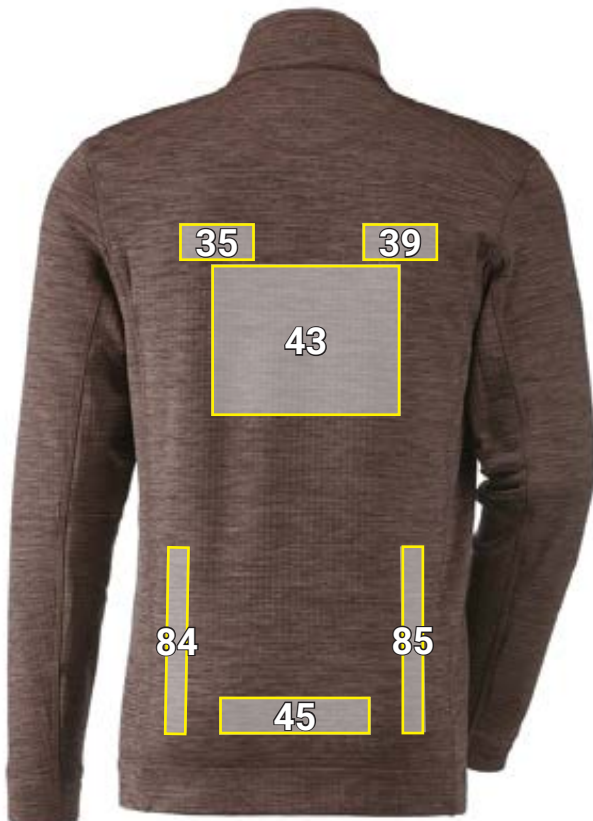

JACKE ISOCELL E.S.DYNASHIELD*

Platzierungsvorschläge Jacke isocell e.s.dynashield		Standardmaße (Breite x Höhe in cm)		
Nr	Platzierung	Direkt- einstickung	Stick- emblem	Transfer- druck
2	Linke Brusttasche	—	—	6 x 10
26	Rechter Oberarm	10 x 4,5	8 x 8	10 x 5
35	Linkes Schulterblatt	10 x 4,5	—	10 x 5
39	Rechtes Schulterblatt	10 x 4,5	—	10 x 5
43	Rücken mittig	25 x 15	20 x 10	25 x 20
45	Rücken über Saum/Bund mittig	22 x 3	—	20 x 5
84	Rücken seitlich links	3 x 22	—	5 x 25
85	Rücken seitlich rechts	3 x 22	—	5 x 25
88	Linke Brustseite über Naht	10 x 2	10 x 2	10 x 2
95	Rechte Brustseite unter Naht	10 x 4,5	10 x 5	10 x 10
96	Rechte Brustseite über Naht	10 x 2	10 x 2	10 x 2

*Farbbeispiel/Werbeanbringung auf allen Artikelfarben möglich!
Abbildung dient ausschließlich zur Veranschaulichung.