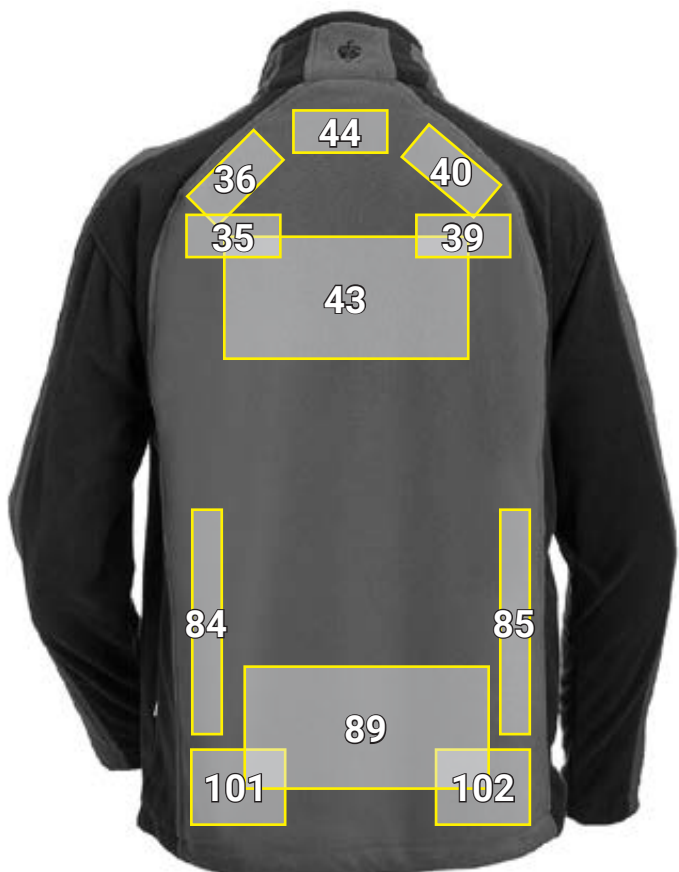

MICROFLEECE JACK DRYPLEXX® MICRO*

Nr	Plaatsing	Standaard afmetingen (breedte x hoogte in cm)		
		Direct ingeborduurd	Geborduurd embleem	Lasergravure ^{a)}
1	Borstzijde links	10 x 8	10 x 10	Individueel plaatsbaar, ook mogelijk boven ritsen en naden
7	Voorzijde links schoudernaad	8 x 5	—	
16	Borstzijde rechts	10 x 8	10 x 10	
22	Voorzijde rechts schoudernaad	8 x 5	—	
35	Linker schouderblad	10 x 4,5	10 x 10	
36	Rug links schoudernaad	8 x 5	8 x 5	
39	Rechter schouderblad	10 x 4,5	10 x 10	
40	Rug rechts schoudernaad	8 x 5	8 x 5	
43	Rug centraal	25 x 15	30 x 10	
44	Nek centraal	10 x 4,5	10 x 10	
84	Rug zijkant links	3 x 22	—	
85	Rug zijkant rechts	3 x 22	—	
89	onderste gedeelte rug	25 x 10	—	
101	Achterzijde links boven zoom / boord	10 x 8	10 x 10	
102	Achterzijde rechts boven zoom / boord	10 x 8	10 x 10	

^{a)} Niet aanbevolen op witte en zwarte artikelen

*Kleurvoorbeeld/ aanbrengen van reclame mogelijk op alle artikelkleuren!
De afbeelding dient uitsluitend ter illustratie.