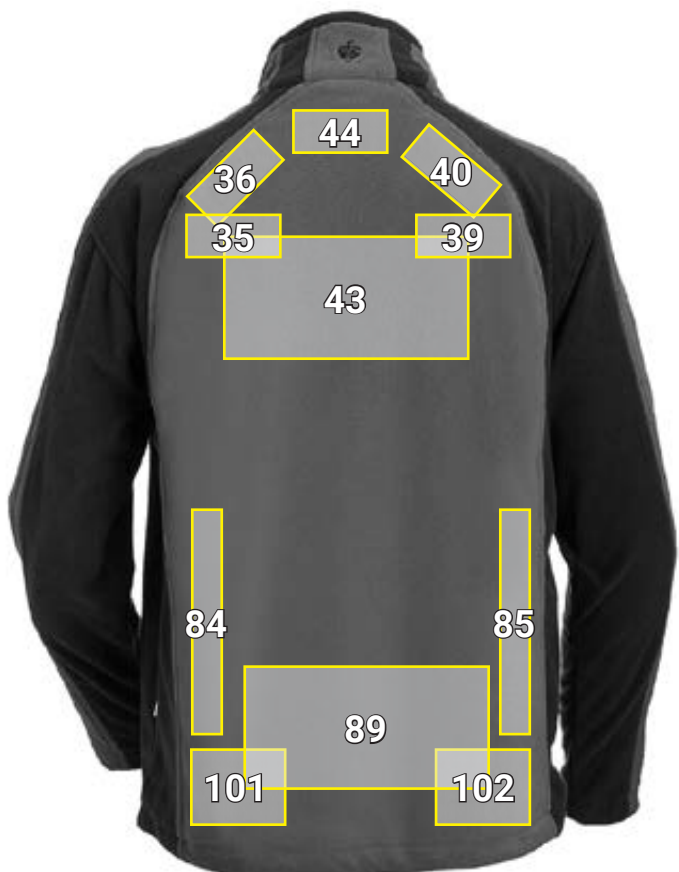

# MICROFLEECE JACK DRYPLEXX® MICRO\*

Nr	Plaatsing	Standaard afmetingen (breedte x hoogte in cm)		
		Direct ingeborduurd	Geborduurd embleem	Lasergravure <sup>a)</sup>
1	Borstzijde links	10 x 8	10 x 10	Individueel plaatsbaar, ook mogelijk boven ritsen en naden
7	Voorzijde links schoudernaad	8 x 5	—	
16	Borstzijde rechts	10 x 8	10 x 10	
22	Voorzijde rechts schoudernaad	8 x 5	—	
35	Linker schouderblad	10 x 4,5	10 x 10	
36	Rug links schoudernaad	8 x 5	8 x 5	
39	Rechter schouderblad	10 x 4,5	10 x 10	
40	Rug rechts schoudernaad	8 x 5	8 x 5	
43	Rug centraal	25 x 15	30 x 10	
44	Nek centraal	10 x 4,5	10 x 10	
84	Rug zijkant links	3 x 22	—	
85	Rug zijkant rechts	3 x 22	—	
89	onderste gedeelte rug	25 x 10	—	
101	Achterzijde links boven zoom / boord	10 x 8	10 x 10	
102	Achterzijde rechts boven zoom / boord	10 x 8	10 x 10	

<sup>a)</sup> Niet aanbevolen op witte en zwarte artikelen

\*Kleurvoorbeeld/ aanbrengen van reclame mogelijk op alle artikelkleuren!  
De afbeelding dient uitsluitend ter illustratie.