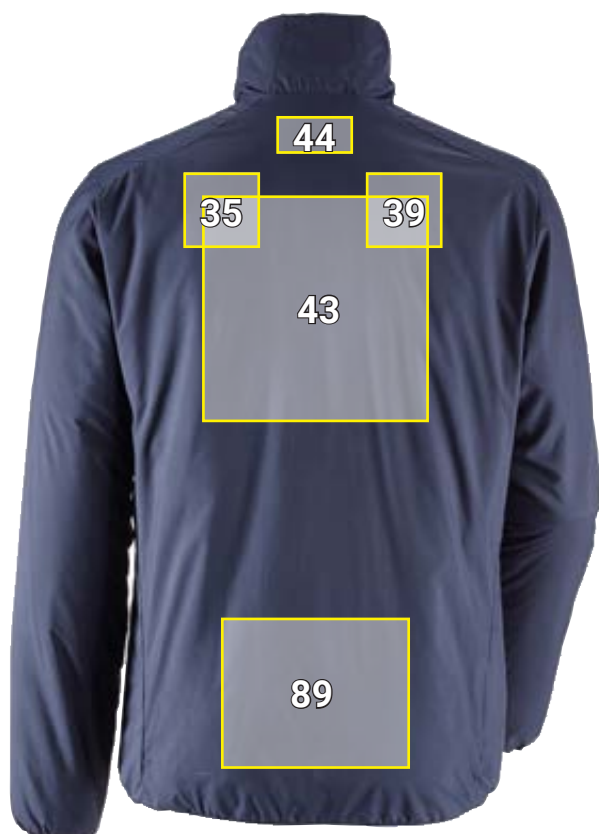

E.S. PADDED-JACK CI*

Nr	Plaatsingsvoorstel e.s. padded-jack CI	Standaard afmetingen (breedte x hoogte in cm)	
		Geborduurd embleem	Transferdruk
1	Borstzijde links	—	10 x 10
11	Linker bovenarm	—	10 x 10
16	Borstzijde rechts	10 x 5	10 x 10
26	Rechter bovenarm	—	10 x 10
35	Linker schouderblad	—	10 x 10
39	Rechter schouderblad	—	10 x 10
43	Rug centraal	20 x 10	30 x 30
44	Nek centraal	10 x 5	10 x 5
89	onderste gedeelte rug	—	25 x 20

*Kleurvoorbeeld/ aanbrengen van reclame mogelijk op alle artikelkleuren!
De afbeelding dient uitsluitend ter illustratie.