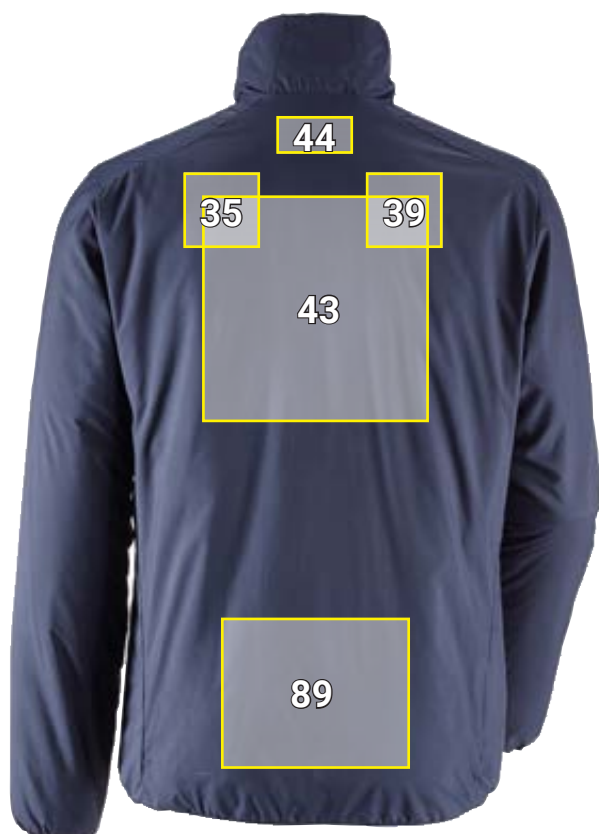

# E.S. PADDED-JACK CI\*

Nr	Plaatsingsvoorstel e.s. padded-jack CI	Standaard afmetingen (breedte x hoogte in cm)	
		Geborduurd embleem	Transferdruk
1	Borstzijde links	—	10 x 10
11	Linker bovenarm	—	10 x 10
16	Borstzijde rechts	10 x 5	10 x 10
26	Rechter bovenarm	—	10 x 10
35	Linker schouderblad	—	10 x 10
39	Rechter schouderblad	—	10 x 10
43	Rug centraal	20 x 10	30 x 30
44	Nek centraal	10 x 5	10 x 5
89	onderste gedeelte rug	—	25 x 20

\*Kleurvoorbeeld/ aanbrengen van reclame mogelijk op alle artikelkleuren!  
De afbeelding dient uitsluitend ter illustratie.