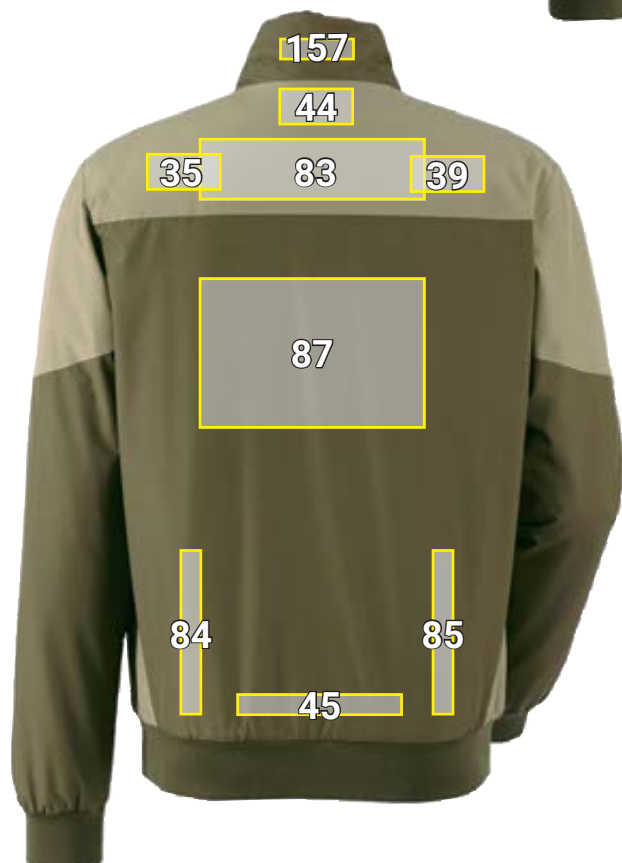

# PILOTJACK E.S.CONCRETE\*

Plaatsingsvoorstel Pilotjack e.s.concrete		Standaard afmetingen (breedte x hoogte in cm)		
Nr	Plaatsing	Direct ingeborduurd	Geborduurd embleem	Transferdruk
1	Borstzijde links	—	—	10 x 10
16	Borstzijde rechts	10 x 4,5	10 x 5	10 x 10
26	Rechter bovenarm	—	10 x 5	10 x 5
33	Afdekking ritssluiting	3 x 22	—	—
35	Linker schouderblad	10 x 4,5	10 x 5	10 x 5
39	Rechter schouderblad	10 x 4,5	10 x 5	10 x 5
44	Nek centraal	10 x 4,5	10 x 5	10 x 5
45	Rug boven zoom/boord centraal	22 x 3	—	—
83	Bovenrugstuk centraal	22 x 3	—	30 x 5
84	Rug zijkant links	3 x 22	—	5 x 25
85	Rug zijkant rechts	3 x 22	—	5 x 25
87	Rug centraal onder bovenrugstuk / naad	25 x 10	25 x 10	30 x 20
157	Kraag midden	—	—	10 x 3

\*Kleurvoorbeeld/ aanbrengen van reclame mogelijk op alle artikelkleuren!  
De afbeelding dient uitsluitend ter illustratie.