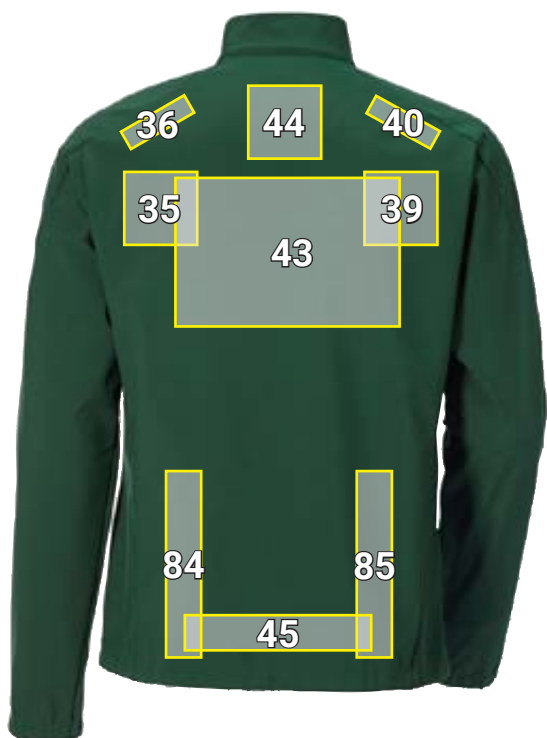

# SOFTSHELLJACK E.S.AMBITION\*

Nr	Plaatsingsvoorstel Softshelljack e.s.ambition	Standaard afmetingen (breedte x hoogte in cm)			
		Direct ingebordurd	Gebordurd embleem	Transferdruk	Lasergravure <sup>b)</sup>
2	Borstzak links	—	10 x 8	10 x 10	Individueel plaatsbaar, ook mogelijk boven ritsen en naden
10	Boven linkerboord	—	—	10 x 5	
15	Linker kraag <sup>a)</sup>	—	—	8 x 3	
16	Borstzijde rechts	10 x 8	10 x 8	10 x 10	
25	Boven rechterboord	—	—	10 x 5	
26	Rechter bovenarm	—	10 x 5	—	
30	Rechter kraag <sup>a)</sup>	—	—	8 x 3	
35	Linker schouderblad	10 x 8	—	10 x 10	
36	Rug links schoudernaad	10 x 3	—	10 x 3	
39	Rechter schouderblad	10 x 8	—	10 x 10	
40	Rug rechts schoudernaad	10 x 3	—	10 x 3	
43	Rug centraal	30 x 10	—	30 x 20	
44	Nek centraal	10 x 8	—	10 x 10	
45	Rug boven zoom/boord centraal	22 x 3	—	25 x 5	
73	Rechts verticaal parallel aan de rits	3 x 22	—	5 x 25	
84	Rug zijkant links	3 x 22	—	5 x 22	
85	Rug zijkant rechts	3 x 22	—	5 x 22	
91	rechter bovenarm verticaal	—	—	3 x 20	
99	Rechter mouw verticaal gecentreerd	—	—	5 x 25	
100	Linker mouw verticaal gecentreerd	—	—	5 x 25	

<sup>a)</sup>Plaatsing is verborgen bij open jack/bodywarmer.

<sup>b)</sup>Niet aanbevolen op witte en zwarte artikelen

\*Kleurvoorbeeld/ aanbrengen van reclame mogelijk op alle artikelkleuren!  
De afbeelding dient uitsluitend ter illustratie.