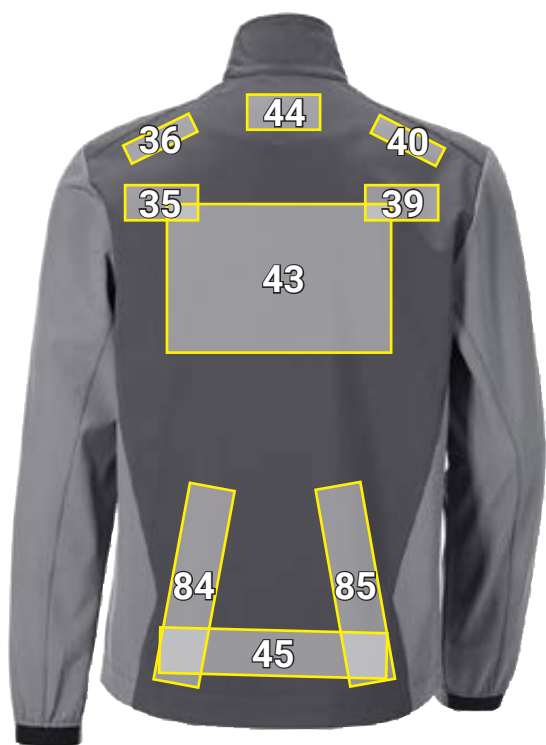

SOFTSHELLJACK E.S.TRAIL PURE*

Plaatsingsvoorstel Softshelljack e.s.trail pure		Standaard afmetingen (breedte x hoogte in cm)		
Nr	Plaatsing	Direct ingeborduurd	Geborduurd embleem	Transferdruk
2	Borstzak links	—	10 x 8	10 x 10
4	Boven borstzak links	10 x 2	—	10 x 2
7	Voorzijde links schoudernaad ^{a)}	10 x 3	—	10 x 3
15	Linker kraag ^{a)}	—	—	8 x 3
16	Borstzijde rechts	10 x 8	10 x 8	10 x 10
22	Voorzijde rechts schoudernaad ^{a)}	10 x 3	—	10 x 3
26	Rechter bovenarm	—	10 x 5	—
30	Rechter kraag ^{a)}	—	—	8 x 3
35	Linker schouderblad	10 x 8	—	10 x 5
36	Rug links schoudernaad	10 x 3	—	10 x 3
39	Rechter schouderblad	10 x 8	—	10 x 5
40	Rug rechts schoudernaad	10 x 3	—	10 x 3
43	Rug centraal	30 x 10	20 x 15	30 x 20
44	Nek centraal	10 x 4,5	—	10 x 5
45	Rug boven zoom/boord centraal	22 x 3	—	25 x 5
73	Rechts verticaal parallel aan de rits	3 x 15	—	3 x 20
84	Rug zijkant links	3 x 22	—	5 x 25
85	Rug zijkant rechts	3 x 22	—	5 x 25
91	rechter bovenarm verticaal	3 x 22	—	5 x 25
99	Rechter mouw verticaal gecentreerd	—	—	3 x 25
100	Linker mouw verticaal gecentreerd	—	—	3 x 25

^{a)}Plaatsing is verborgen bij open jack/bodywarmer.

*Kleurvoorbeeld/ aanbrengen van reclame mogelijk op alle artikelkleuren!
De afbeelding dient uitsluitend ter illustratie.