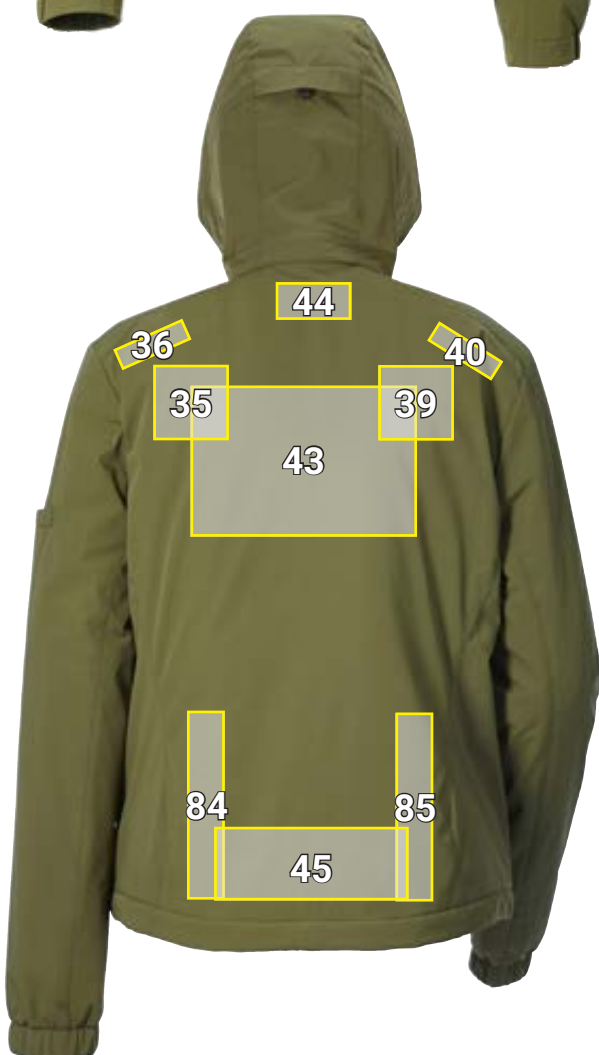

WINTERJACK E.S.TRAIL*

Plaatsingsvoorstel Winterjack e.s.trail		Standaard afmetingen (breedte x hoogte in cm)		
Nr	Plaatsing	Direct ingeborduurd	Geborduurd embleem	Transferdruk
6	Zak onder links	—	10 x 5	—
7	Voorzijde links schoudernaad ^{a)}	10 x 3	—	10 x 3
21	Zak onder rechts	—	10 x 5	—
22	Voorzijde rechts schoudernaad ^{a)}	10 x 3	—	10 x 3
26	Rechter bovenarm	—	10 x 5	10 x 5
35	Linker schouderblad	10 x 8	—	10 x 10
36	Rug links schoudernaad ^{b)}	10 x 3	—	10 x 3
39	Rechter schouderblad	10 x 8	—	10 x 10
40	Rug rechts schoudernaad ^{b)}	10 x 3	—	10 x 3
43	Rug centraal ^{b)}	30 x 10	30 x 20	30 x 20
44	Nek centraal ^{b)}	10 x 4,5	10 x 5	10 x 5
45	Rug boven zoom/boord centraal	—	—	25 x 15
84	Rug zijkant links	3 x 22	—	5 x 25
85	Rug zijkant rechts	3 x 22	—	5 x 25
95	rechter borstzijde onder naad	10 x 4,5	10 x 5	10 x 5
96	rechter borstzijde boven naad	10 x 4,5	10 x 5	10 x 5
177	Klepzak linksonder	10 x 2	10 x 2	—
178	Klepzak rechtsonder	10 x 2	10 x 2	—

^{a)}Plaatsing is verborgen bij open jack/bodywarmer.

^{b)}Plaatsing wordt verborgen door capuchon.

*Kleurvoorbeeld/ aanbrengen van reclame mogelijk op alle artikelkleuren!
De afbeelding dient uitsluitend ter illustratie.