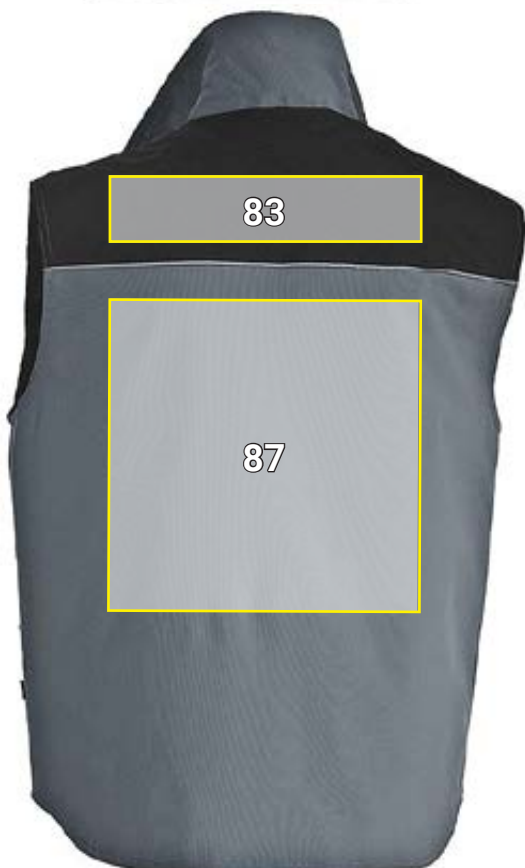

BODYWARMER E.S.IMAGE*

Nr	Plaatsingsvoorstel Bodywarmer e.s.image	Standaard afmetingen (breedte x hoogte in cm)		
		Direct ingeborduurd	Geborduurd embleem	Transferdruk
2	Borstzak links	10 x 4,5 ^{a)}	10 x 5	10 x 7
3	Klep links ^{b)}	10 x 2	10 x 2	—
4	Boven borstzak links ^{c)}	10 x 4,5	10 x 5	10 x 4,5
19	Boven borstzak rechts ^{c)}	10 x 4,5	10 x 5	10 x 4,5
33	Afdekking ritssluiting	2 x 22	—	2 x 30
83	Bovenrugstuk centraal	28 x 4	30 x 5	30 x 9
87	Rug centraal onder bovenrugstuk / naad	28 x 15	30 x 10	30 x 30

^{a)}Plaatsing is niet mogelijk op de artikelmaten XS en S.

^{b)}Plaatsing lijkt optisch scheef.

^{c)}Plaatsing is verborgen bij open jack/bodywarmer.

*Kleurvoorbeeld/ aanbrengen van reclame mogelijk op alle artikelkleuren!
De afbeelding dient uitsluitend ter illustratie.