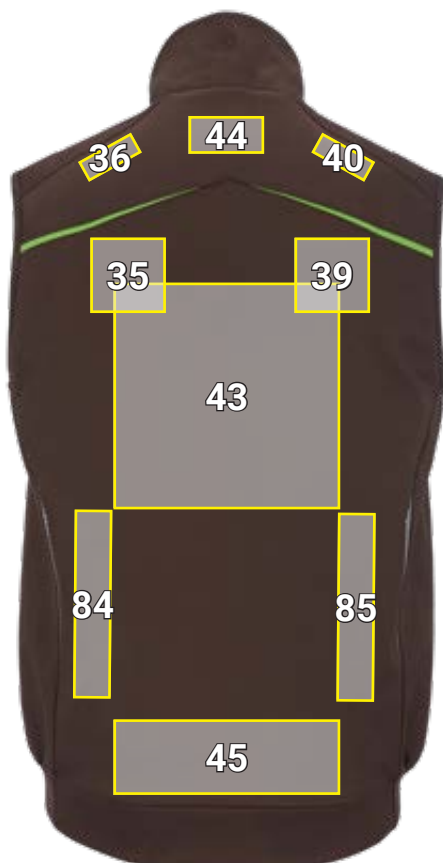

# WINTER-SOFTSHELLBODYWARMER E.S.MOTION 2020\*

Plaatsingsvoorstel Winter-softshellbodywarmer e.s.motion 2020		Standaard afmetingen (breedte x hoogte in cm)			
Nr	Plaatsing	Direct ingeborduurd	Geborduurd embleem	Transferdruk	Lasergravure <sup>a)</sup>
2	Borstzak links	—	—	10 x 10	Individueel plaatsbaar, ook mogelijk boven ritsen en naden
7	Voorzijde links schoudernaad	—	—	6 x 2	
22	Voorzijde rechts schoudernaad	—	—	6 x 2	
33	Afdekking ritssluiting	2 x 22	—	3 x 30	
35	Linker schouderblad	10 x 4,5	—	10 x 10	
36	Rug links schoudernaad	8 x 3	—	8 x 3	
39	Rechter schouderblad	10 x 4,5	—	10 x 10	
40	Rug rechts schoudernaad	8 x 3	—	8 x 3	
43	Rug centraal	25 x 15	—	30 x 30	
44	Nek centraal	10 x 4,5	—	10 x 5	
45	Rug boven zoom/boord centraal	22 x 3	—	30 x 10	
73	Rechts verticaal parallel aan de rits	3 x 15	—	5 x 25	
84	Rug zijkant links	3 x 22	—	5 x 30	
85	Rug zijkant rechts	3 x 22	—	5 x 30	
88	linker borstzijde boven naad	10 x 2	10 x 2	10 x 2	
95	rechter borstzijde onder naad	10 x 4,5	10 x 10	10 x 10	
96	rechter borstzijde boven naad	10 x 2	10 x 2	10 x 2	

<sup>a)</sup> Niet aanbevolen op witte en zwarte artikelen

\*Kleurvoorbeeld/ aanbrengen van reclame mogelijk op alle artikelkleuren!  
De afbeelding dient uitsluitend ter illustratie.