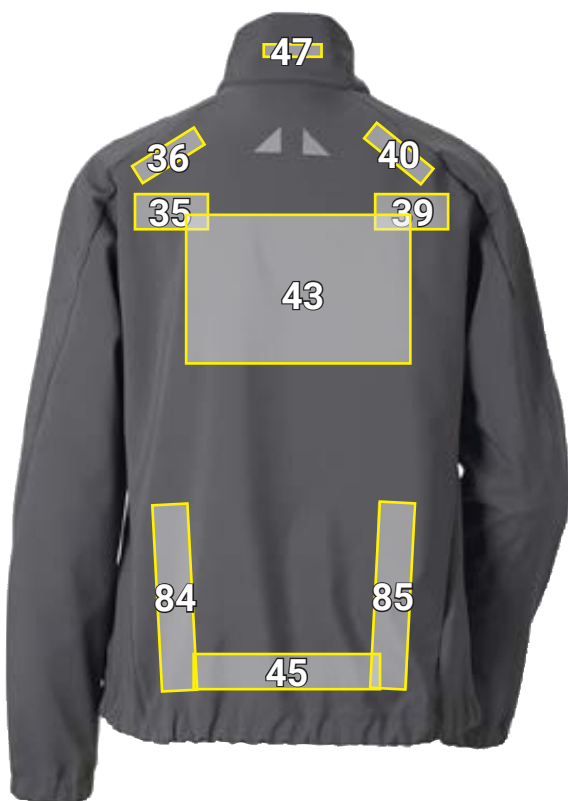

SOFTSHELLJACK E.S.AMBITION, DAMES*

Plaatsingsvoorstel Softshelljack e.s.ambition, dames		Standaard afmetingen (breedte x hoogte in cm)			
Nr	Plaatsing	Direct ingeborduurd	Geborduurd embleem	Transferdruk	Lasergravure ^{b)}
10	Boven linkerboord	—	—	10 x 5	Individueel plaatsbaar, ook mogelijk boven ritsen en naden
12	Linker onderarm	—	—	3 x 15	
15	Linker kraag ^{a)}	—	—	8 x 3	
16	Borstzijde rechts	10 x 4,5	10 x 5	10 x 5	
25	Boven rechterboord	—	—	10 x 5	
26	Rechter bovenarm	—	10 x 5	—	
27	Rechter onderarm	—	—	3 x 15	
30	Rechter kraag ^{a)}	—	—	8 x 3	
35	Linker schouderblad	10 x 4,5	10 x 5	10 x 5	
36	Rug links schoudernaad	10 x 3	—	10 x 3	
39	Rechter schouderblad	10 x 4,5	10 x 5	10 x 5	
40	Rug rechts schoudernaad	10 x 3	—	10 x 3	
43	Rug centraal	25 x 10	30 x 10	30 x 20	
45	Rug boven zoom/boord centraal	22 x 3	—	25 x 5	
47	Kraag centraal achter	8 x 2	8 x 2	8 x 2	
73	Rechts verticaal parallel aan de rits	3 x 22	—	5 x 25	
84	Rug zijkant links	3 x 22	—	5 x 22	
85	Rug zijkant rechts	3 x 22	—	5 x 22	
91	rechter bovenarm verticaal	—	—	3 x 20	

^{a)}Plaatsing is verborgen bij open jack/bodywarmer.

^{b)}Niet aanbevolen op witte en zwarte artikelen

*Kleurvoorbeeld/ aanbrengen van reclame mogelijk op alle artikelkleuren!
De afbeelding dient uitsluitend ter illustratie.