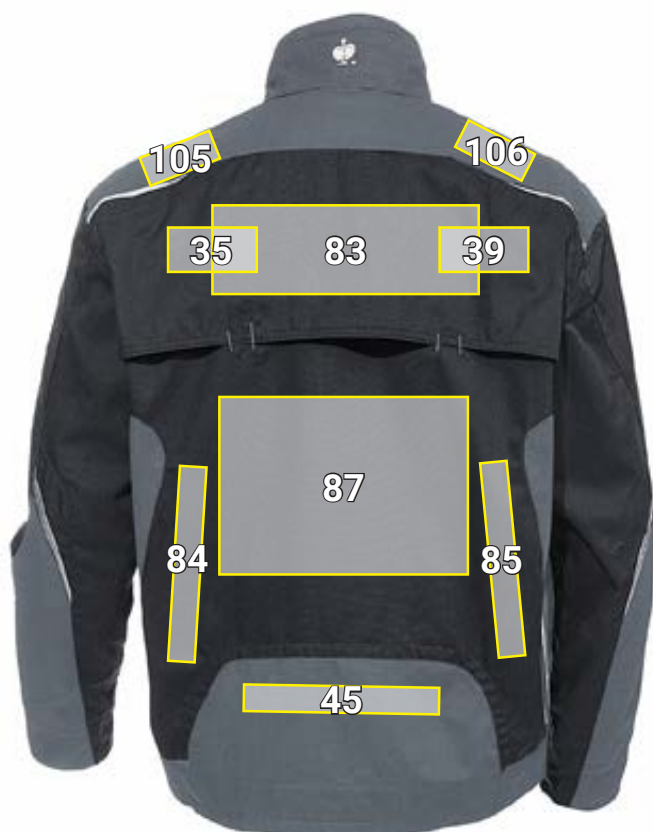

# WERKJACK E.S.MOTION\*

Nr	Plaatsingsvoorstel Werkjack e.s.motion	Standaard afmetingen (breedte x hoogte in cm)		
		Direct ingeborduurd	Geborduurd embleem	Transferdruk
2	Borstzak links	—	10 x 5	10 x 10
4	Boven borstzak links <sup>a)</sup>	10 x 2	10 x 2	10 x 2
7	Voorzijde links schoudernaad <sup>a)</sup>	10 x 3	—	10 x 3
10	Boven linkerboord	—	—	10 x 10
17	Borstzak rechts	10 x 4,5	10 x 4,5	10 x 10
19	Boven borstzak rechts <sup>a)</sup>	10 x 2	10 x 2	10 x 2
22	Voorzijde rechts schoudernaad <sup>a)</sup>	10 x 3	—	10 x 3
26	Rechter bovenarm	7 x 3,5	—	10 x 5
35	Linker schouderblad	10 x 5	—	10 x 5
39	Rechter schouderblad	10 x 5	—	10 x 5
45	Rug boven zoom/boord centraal	22 x 3	—	22 x 3
83	Bovenrugstuk centraal	30 x 6,5	30 x 10	30 x 10
84	Rug zijkant links	3 x 22	—	3 x 22
85	Rug zijkant rechts	3 x 22	—	3 x 22
87	Rug centraal onder bovenrugstuk / naad	30 x 13	—	28 x 20
91	rechter bovenarm verticaal	3 x 20	—	3 x 20
105	Schouderinzet links achterzijde	10 x 3	—	10 x 4
106	Schouderinzet rechts achterzijde	10 x 3	—	10 x 4

<sup>a)</sup>Plaatsing is verborgen bij open jack/bodywarmer.

\*Kleurvoorbeeld/ aanbrenge van reclame mogelijk op alle artikelkleuren!  
De afbeelding dient uitsluitend ter illustratie.