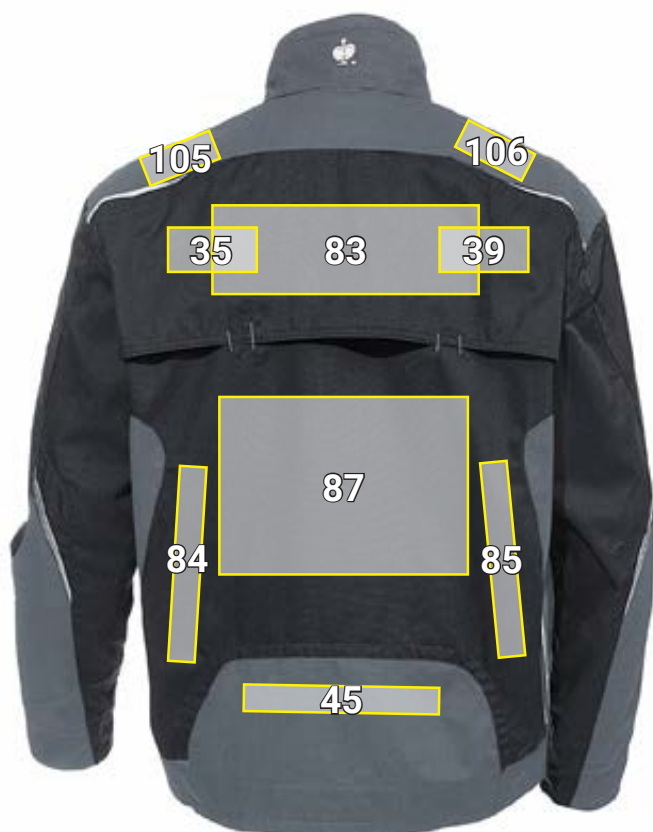

WERKJACK E.S.MOTION*

Nr	Plaatsingsvoorstel Werkjack e.s.motion	Standaard afmetingen (breedte x hoogte in cm)		
		Direct ingeborduurd	Geborduurd embleem	Transferdruk
2	Borstzak links	—	10 x 5	10 x 10
4	Boven borstzak links ^{a)}	10 x 2	10 x 2	10 x 2
7	Voorzijde links schoudernaad ^{a)}	10 x 3	—	10 x 3
10	Boven linkerboord	—	—	10 x 10
17	Borstzak rechts	10 x 4,5	10 x 4,5	10 x 10
19	Boven borstzak rechts ^{a)}	10 x 2	10 x 2	10 x 2
22	Voorzijde rechts schoudernaad ^{a)}	10 x 3	—	10 x 3
26	Rechter bovenarm	7 x 3,5	—	10 x 5
35	Linker schouderblad	10 x 5	—	10 x 5
39	Rechter schouderblad	10 x 5	—	10 x 5
45	Rug boven zoom/boord centraal	22 x 3	—	22 x 3
83	Bovenrugstuk centraal	30 x 6,5	30 x 10	30 x 10
84	Rug zijkant links	3 x 22	—	3 x 22
85	Rug zijkant rechts	3 x 22	—	3 x 22
87	Rug centraal onder bovenrugstuk / naad	30 x 13	—	28 x 20
91	rechter bovenarm verticaal	3 x 20	—	3 x 20
105	Schouderinzet links achterzijde	10 x 3	—	10 x 4
106	Schouderinzet rechts achterzijde	10 x 3	—	10 x 4

^{a)}Plaatsing is verborgen bij open jack/bodywarmer.

*Kleurvoorbeeld/ aanbrenge van reclame mogelijk op alle artikelkleuren!
De afbeelding dient uitsluitend ter illustratie.