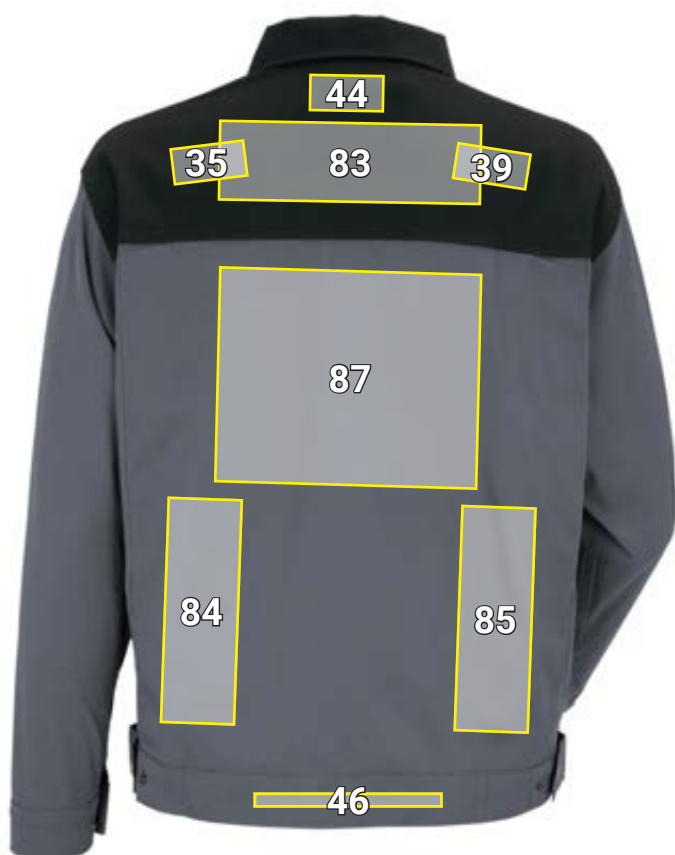

STONEKIT WERKJACK ODENSE*

Plaatsingsvoorstel STONEKIT werkjack Odense		Standaard afmetingen (breedte x hoogte in cm)		
Nr	Plaatsing	Direct ingeborduurd	Geborduurd embleem	Transferdruk
2	Borstzak links	10 x 6	10 x 5	12 x 6
3	Klep links	10 x 2	10 x 2	—
4	Boven borstzak links ^{a)}	10 x 3	10 x 5	10 x 5
11	Linker bovenarm	10 x 4,5	10 x 5	11 x 8
15	Linker kraag	8 x 3	—	8 x 3
18	Klep rechts	10 x 2	10 x 2	—
19	Boven borstzak rechts ^{a)}	10 x 3	10 x 5	10 x 5
26	Rechter bovenarm	10 x 4,5	10 x 5	11 x 8
30	Rechter kraag	8 x 3	—	8 x 3
35	Linker schouderblad	10 x 5	—	10 x 5
39	Rechter schouderblad	10 x 5	—	10 x 5
44	Nek centraal	10 x 4,5	—	10 x 5
46	Boord achter	20 x 2	—	25 x 2
83	Bovenrugstuk centraal	30 x 5	30 x 7	30 x 7
84	Rug zijkant links	3 x 22	—	10 x 30
85	Rug zijkant rechts	3 x 22	—	10 x 30
87	Rug centraal onder bovenrugstuk / naad	30 x 20	30 x 20	30 x 30
90	linker bovenarm verticaal	—	—	5 x 30
91	rechter bovenarm verticaal	—	—	5 x 30

^{a)}Plaatsing is verborgen bij open jack/bodywarmer.

*Kleurvoorbeeld/ aanbrengen van reclame mogelijk op alle artikelkleuren!
De afbeelding dient uitsluitend ter illustratie.