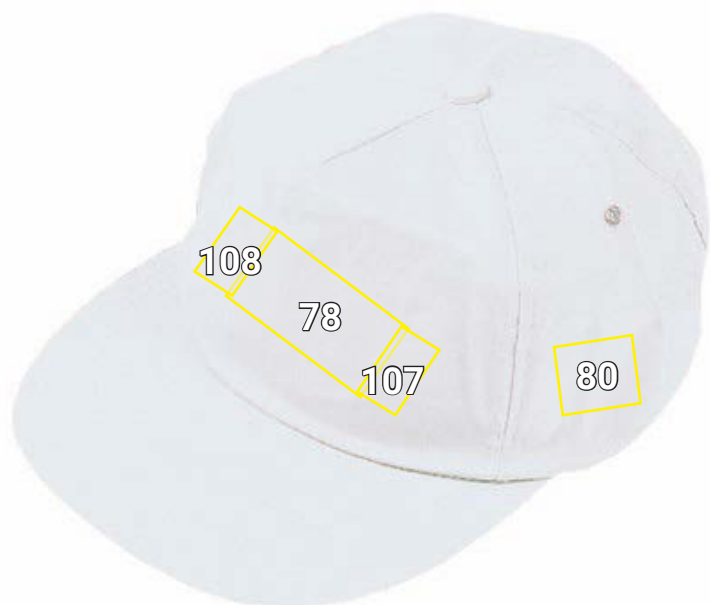

BASEBALL-MÜTZE*

Platzierungsvorschläge Baseball-Mütze		Standardmaße (Breite x Höhe in cm)		
Nr	Platzierung	Direkt- einstickung	Stick- emblem	Transfer- druck
78	Stirn mittig	10 x 5	10 x 5	10 x 5
80	Capseite links	5 x 2	5 x 5	5 x 5
81	Capseite rechts	5 x 2	5 x 5	5 x 5
82	Cap Rückseite	10 x 3	10 x 3	—
107	Stirnseite links	5 x 4	5 x 5	5 x 5
108	Stirnseite rechts	5 x 4	5 x 5	5 x 5

*Farbbeispiel/Werbeanbringung auf allen Artikelfarben möglich!
Abbildung dient ausschließlich zur Veranschaulichung.