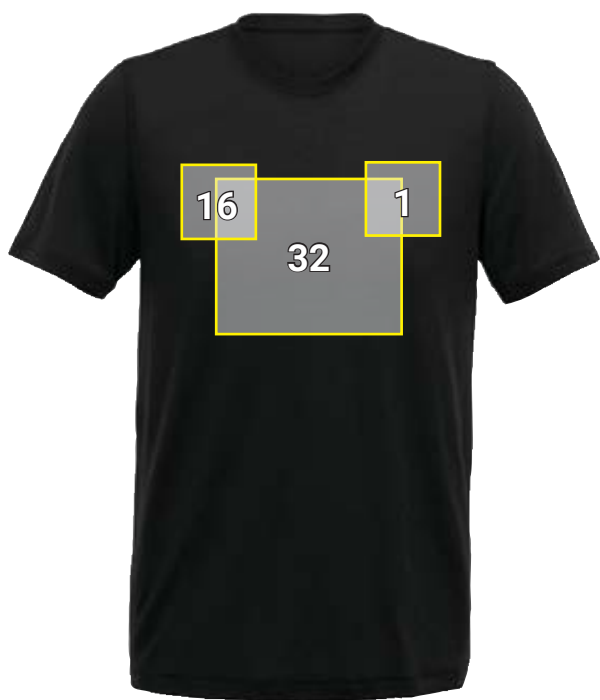

E.S. T-SHIRT MERINO LIGHT*

Plaatsingsvoorstel e.s. T-Shirt Merino light		Standaard afmetingen (breedte x hoogte in cm)
Nr	Plaatsing	Transferdruk
1	Borstzijde links	10 x 10
11	Linker bovenarm	10 x 5
16	Borstzijde rechts	10 x 10
26	Rechter bovenarm	10 x 5
32	Borst centraal	25 x 30
43	Rug centraal	25 x 30

*Kleurvoorbeeld/ aanbrengen van reclame mogelijk op alle artikelkleuren!
De afbeelding dient uitsluitend ter illustratie.