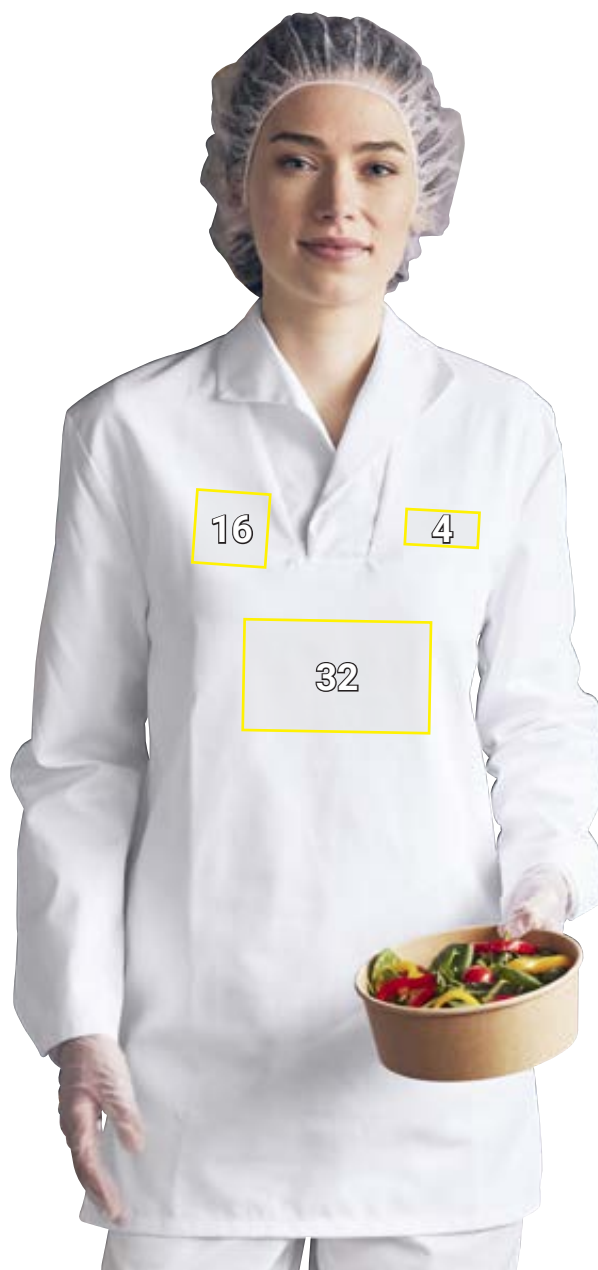

HES ZONDER SLUITING HACCP*

Plaatsingsvoorstel Hes zonder sluiting HACCP		Standaard afmetingen (breedte x hoogte in cm)		
Nr	Plaatsing	Direct ingebor- duurd	Geborduurd embleem	Zeefdruk
4	Boven borstzak links	10 x 2	10 x 5	—
16	Borstzijde rechts	10 x 4,5	10 x 10	10 x 10
32	Borst centraal	—	—	25 x 15
43	Rug centraal	—	—	30 x 30

*Kleurvoorbeeld/ aanbrenge van reclame mogelijk op alle artikelkleuren!
De afbeelding dient uitsluitend ter illustratie.