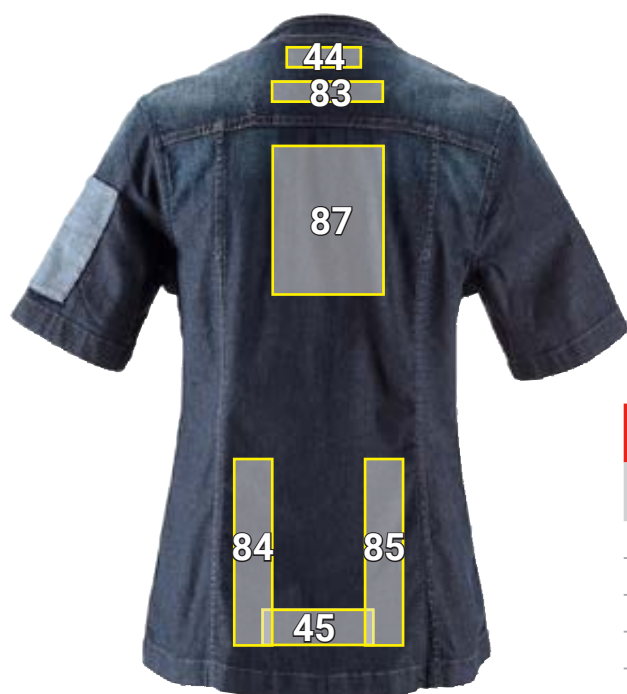

# E.S. KOKSJAS DENIM, DAMES\*

Nr	Plaatsingsvoorstel e.s. Koksjas denim, dames	Standaard afmetingen (breedte x hoogte in cm)		
		Direct ingeborduurd	Geborduurd embleem	Transferdruk
23	Zijdelings rechts	3 x 22	—	5 x 25
26	Rechter bovenarm	—	—	8 x 5
44	Nek centraal	—	—	10 x 3
45	Rug boven zoom/boord centraal	10 x 3	—	15 x 5
83	Bovenrugstuk centraal	15 x 3	—	15 x 3
84	Rug zijkant links	3 x 22	—	5 x 25
85	Rug zijkant rechts	3 x 22	—	5 x 25
87	Rug centraal onder bovenrugstuk / naad	10 x 4,5	15 x 5	15 x 20
152	verticaal, parallel aan de knoopsluiting	3 x 22	—	5 x 25