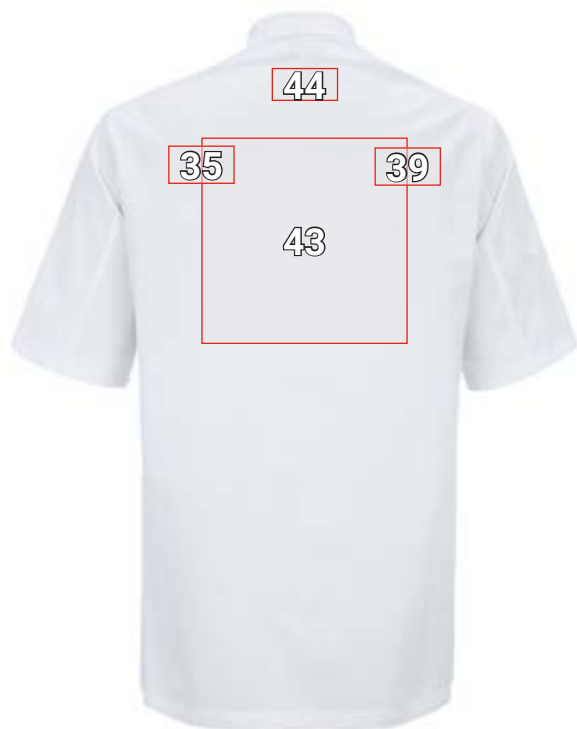

# KOCHJACKE BILBAO\*

Platzierungsvorschläge Kochjacke Bilbao		Standardmaße (Breite x Höhe in cm)			
Nr	Platzierung	Direkteinstickung	Stickemblem	Transferdruck	Siebdruck (kochfest)
4	Über linke Brusttasche	10 x 4,5	10 x 5	10 x 5	—
11	Linker Oberarm	—	10 x 5	10 x 5	10 x 5
15	Linker Kragen	10 x 2	—	10 x 2	—
16	Rechte Brustseite	10 x 4,5	10 x 8	10 x 8	10 x 8
26	Rechter Oberarm	—	10 x 5	10 x 5	10 x 5
30	Rechter Kragen	10 x 2	—	10 x 2	—
32	Brust mittig	10 x 4,5	—	10 x 5	—
35	Linkes Schulterblatt	10 x 4,5	—	10 x 5	—
39	Rechtes Schulterblatt	10 x 4,5	—	10 x 5	—
43	Rücken mittig	30 x 13	30 x 10	30 x 30	30 x 30
44	Nacken mittig	10 x 4,5	—	10 x 5	—

\*Farbbeispiel/Werbeanbringung auf allen Artikelfarben möglich!  
Abbildung dient ausschließlich zur Veranschaulichung.