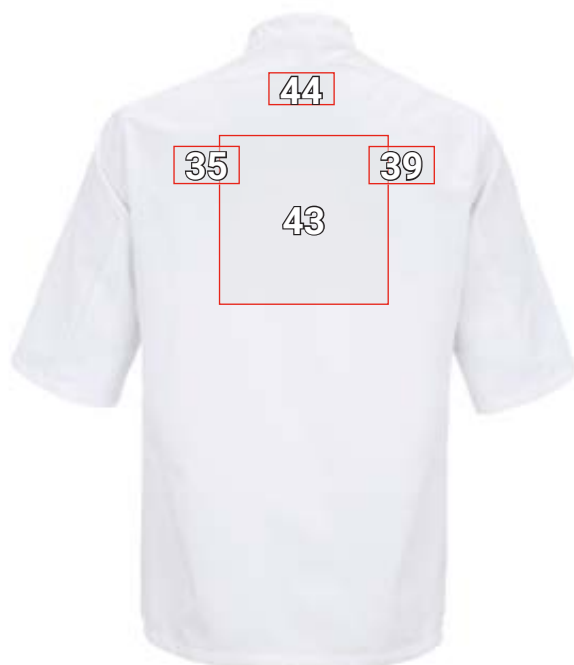

# KOKSJAS ELEGANCE, KORTE MOUWEN\*

Nr	Plaatsingsvoorstel Koksjas Elegance, korte mouwen	Standaard afmetingen (breedte x hoogte in cm)			
		Direct ingeborduurd	Geborduurd embleem	Transferdruk	Zeedruk (kookecht)
4	Boven borstzak links	10 x 4,5	10 x 5	10 x 5	—
11	Linker bovenarm	—	10 x 5	10 x 5	—
15	Linker kraag	10 x 2	—	10 x 2	—
26	Rechter bovenarm	—	10 x 5	10 x 5	—
30	Rechter kraag	10 x 2	—	10 x 2	—
32	Borst centraal	10 x 4,5	—	10 x 5	—
35	Linker schouderblad	10 x 4,5	—	10 x 5	—
39	Rechter schouderblad	10 x 4,5	—	10 x 5	—
43	Rug centraal	25 x 15	25 x 10	25 x 25	25 x 25
44	Nek centraal	10 x 4,5	—	10 x 5	—

\*Kleurvoorbeeld/ aanbrengen van reclame mogelijk op alle artikelkleuren!  
De afbeelding dient uitsluitend ter illustratie.