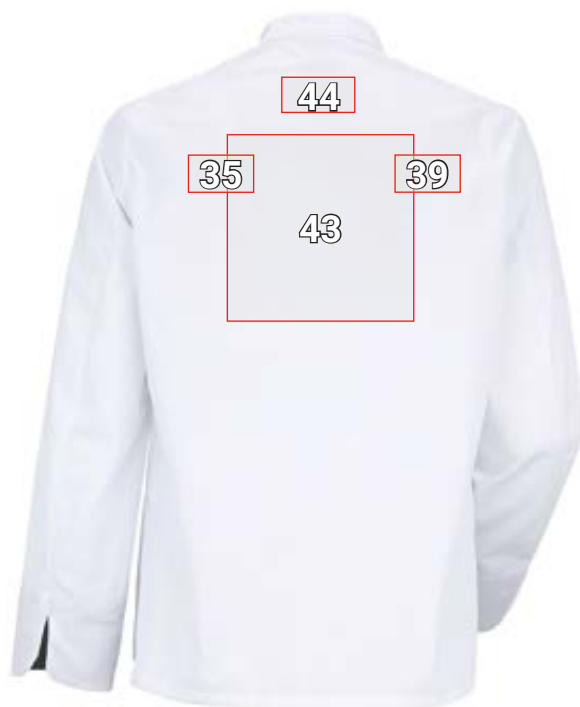

KOKSJAS ELEGANCE, LANGE MOUWEN *

Plaatsingsvoorstel Koksjas Elegance, lange mouwen		Standaard afmetingen (breedte x hoogte in cm)			
Nr	Plaatsing	Direct ingeborduurd	Geborduurd embleem	Transferdruk	Zeefdruk (kookecht)
2	Borstzak links	—	—	8 x 4	—
4	Boven borstzak links	10 x 4,5	10 x 5	10 x 5	—
11	Linker bovenarm	—	10 x 5	10 x 5	—
13	Linker mouwmanchet	10 x 2	—	10 x 2	—
15	Linker kraag	10 x 2	—	10 x 2	—
26	Rechter bovenarm	—	10 x 5	10 x 5	—
28	Rechter mouwmanchet	10 x 2	—	10 x 2	—
30	Rechter kraag	10 x 2	—	10 x 2	—
32	Borst centraal	10 x 4,5	—	10 x 5	—
35	Linker schouderblad	10 x 4,5	—	10 x 5	—
39	Rechter schouderblad	10 x 4,5	—	10 x 5	—
43	Rug centraal	25 x 15	25 x 10	25 x 25	25 x 25
44	Nek centraal	10 x 4,5	—	10 x 5	—

*Kleurvoorbeeld/ aanbrengen van reclame mogelijk op alle artikelkleuren!
De afbeelding dient uitsluitend ter illustratie.