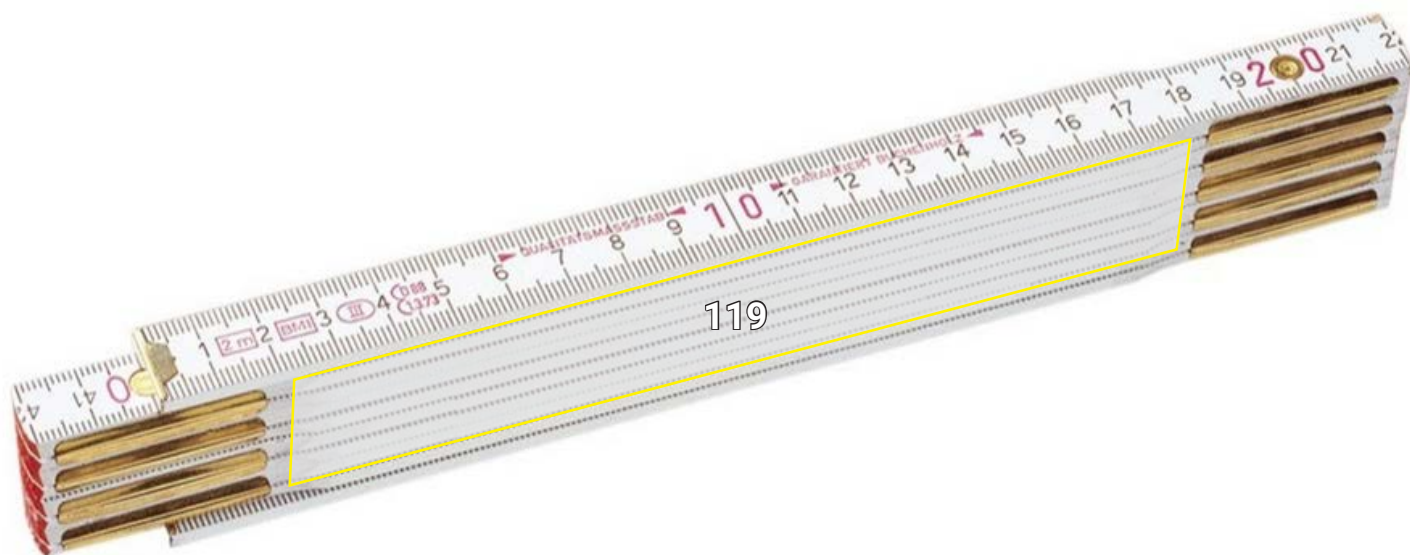

# BMI HOLZGLIEDERMASSSTAB CLASSIC\*

Platzierungsvorschläge BMI Holzgliedermaßstab Classic		Standardmaße (Breite x Höhe in cm)
Nr	Platzierung	Druck
119	Auf beiden Hochseiten	14,5 x 2,5
120	Auf eine Hochseite	14,5 x 2,5

\*Farbbeispiel/Werbeanbringung auf allen Artikelfarben möglich!  
Abbildung dient ausschließlich zur Veranschaulichung.