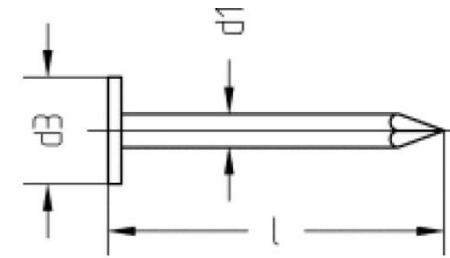

Dachpappstifte/Breitkopf

DIN 1160 DIN-EN 10230

Abmessung	2,0x20	2,5x25	2,5x25
d1	2,0	2,5	2,5
l	20	25	30
d3	7,3	7,9	7,9