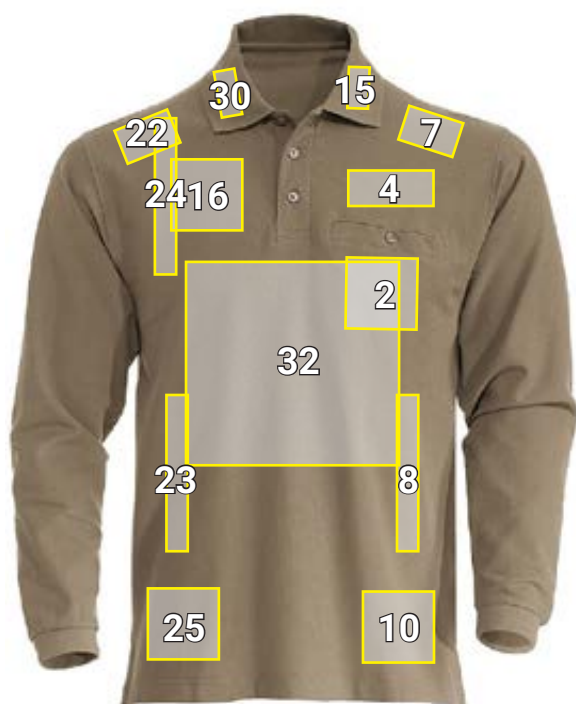

E.S. LONGSLEEVE POLO COTTON POCKET*

N°	Suggestion d'emplacement e.s. Longsleeve polo cotton Pocket	Dimensions standard (largeur x hauteur en cm)			
		Broderie directe	Emblème à broder	Impression par transfert	Sérigraphie
2	Poche de poitrine à gauche	10 x 4,5	10 x 10	10 x 10	10 x 10
4	Poche de poitrine supérieure gauche	10 x 4,5	10 x 5	10 x 5	10 x 10
7	Couture avant gauche sur les épaules	8 x 5	8 x 5	8 x 5	—
8	Sur le côté à gauche	3 x 22	—	5 x 30	5 x 30
10	Sur le rebord/la ceinture à gauche	10 x 8	10 x 10	10 x 10	10 x 10
11	Haut du bras à gauche	10 x 4,5	10 x 10	10 x 10	10 x 10
15	Col à gauche	8 x 3	—	8 x 3	—
16	Côté droit de la poitrine	10 x 8	10 x 10	10 x 10	10 x 10
22	Couture avant droite sur les épaules	8 x 5	8 x 5	8 x 5	—
23	Sur le côté à droite	3 x 22	—	5 x 30	5 x 30
24	Côté droit de la poitrine à partir de la couture de l'épaule	3 x 22	—	5 x 30	—
25	Sur le rebord/la ceinture à droite	10 x 8	10 x 10	10 x 10	10 x 10
26	Haut du bras à droite	10 x 4,5	10 x 10	10 x 10	10 x 10
30	Col à droite	8 x 3	—	8 x 3	—
32	Poitrine au centre	—	—	30 x 30	30 x 30
35	Omostrate gauche	10 x 4,5	10 x 10	10 x 10	10 x 10
36	Dos couture à gauche sur les épaules	8 x 5	8 x 5	8 x 5	—
39	Omostrate droite	10 x 4,5	10 x 10	10 x 10	10 x 10
40	Dos couture à droite sur les épaules	8 x 5	8 x 5	8 x 5	—
43	Dos au centre	25 x 15	30 x 15	30 x 30	30 x 30
44	Nuque au centre	10 x 4,5	10 x 5	10 x 5	10 x 5
84	Dos côté gauche	3 x 22	—	5 x 30	5 x 30
85	Dos côté droit	3 x 22	—	5 x 30	5 x 30
89	Zone du bas du dos	25 x 10	—	25 x 25	30 x 30
90	Haut du bras à gauche à la verticale	3 x 22	—	5 x 25	—
91	Haut du bras à droite à la verticale	3 x 22	—	5 x 25	—
99	Manche à droite à la verticale au centre	—	—	5 x 25	—
100	Manche à gauche à la verticale au centre	—	—	5 x 25	—
101	Arrière gauche au-dessus du bord / de la ceinture	10 x 8	10 x 10	10 x 10	10 x 10
102	Arrière droite au-dessus du bord / de la ceinture	10 x 8	10 x 10	10 x 10	10 x 10