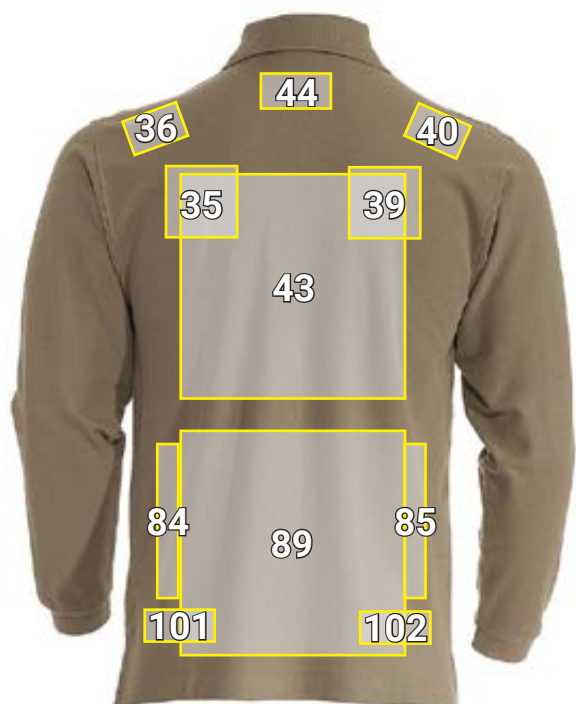

E.S. LONGSLEEVE POLO COTTON POCKET*

N°	Suggestion d'emplacement e.s. Longsleeve polo cotton Pocket	Dimensions standard (largeur x hauteur en cm)			
		Broderie directe	Emblème à broder	Impression par transfert	Sérigraphie
2	Poche de poitrine à gauche	10 x 4,5	10 x 10	10 x 10	10 x 10
4	Poche de poitrine supérieure gauche	10 x 4,5	10 x 5	10 x 5	10 x 10
7	Couture avant gauche sur les épaules	8 x 5	8 x 5	8 x 5	—
8	Sur le côté à gauche	3 x 22	—	5 x 30	5 x 30
10	Sur le rebord/la ceinture à gauche	10 x 8	10 x 10	10 x 10	10 x 10
11	Haut du bras à gauche	10 x 4,5	10 x 10	10 x 10	10 x 10
15	Col à gauche	8 x 3	—	8 x 3	—
16	Côté droit de la poitrine	10 x 8	10 x 10	10 x 10	10 x 10
22	Couture avant droite sur les épaules	8 x 5	8 x 5	8 x 5	—
23	Sur le côté à droite	3 x 22	—	5 x 30	5 x 30
24	Côté droit de la poitrine à partir de la couture de l'épaule	3 x 22	—	5 x 30	—
25	Sur le rebord/la ceinture à droite	10 x 8	10 x 10	10 x 10	10 x 10
26	Haut du bras à droite	10 x 4,5	10 x 10	10 x 10	10 x 10
30	Col à droite	8 x 3	—	8 x 3	—
32	Poitrine au centre	—	—	30 x 30	30 x 30
35	Omostrate gauche	10 x 4,5	10 x 10	10 x 10	10 x 10
36	Dos couture à gauche sur les épaules	8 x 5	8 x 5	8 x 5	—
39	Omostrate droite	10 x 4,5	10 x 10	10 x 10	10 x 10
40	Dos couture à droite sur les épaules	8 x 5	8 x 5	8 x 5	—
43	Dos au centre	25 x 15	30 x 15	30 x 30	30 x 30
44	Nuque au centre	10 x 4,5	10 x 5	10 x 5	10 x 5
84	Dos côté gauche	3 x 22	—	5 x 30	5 x 30
85	Dos côté droit	3 x 22	—	5 x 30	5 x 30
89	Zone du bas du dos	25 x 10	—	25 x 25	30 x 30
90	Haut du bras à gauche à la verticale	3 x 22	—	5 x 25	—
91	Haut du bras à droite à la verticale	3 x 22	—	5 x 25	—
99	Manche à droite à la verticale au centre	—	—	5 x 25	—
100	Manche à gauche à la verticale au centre	—	—	5 x 25	—
101	Arrière gauche au-dessus du bord / de la ceinture	10 x 8	10 x 10	10 x 10	10 x 10
102	Arrière droite au-dessus du bord / de la ceinture	10 x 8	10 x 10	10 x 10	10 x 10