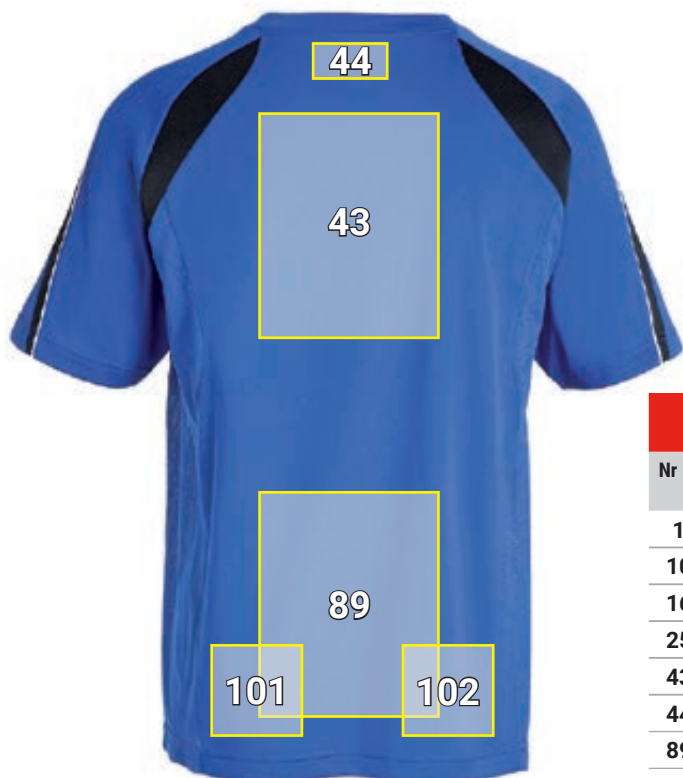

E.S. FUNKTIONS-T-SHIRT POLY SILVERFRESH*

Platzierungsvorschläge e.s. Funktions-T-Shirt poly Silverfresh		Standardmaße (Breite x Höhe in cm)		
Nr	Platzierung	Direkteinstickung	Transferdruck	Siebdruck
1	Linke Brustseite	10 x 4,5	10 x 10	10 x 10
10	Über Saum/Bund links	10 x 4,5	10 x 10	10 x 10
16	Rechte Brustseite	10 x 4,5	10 x 10	10 x 10
25	Über Saum/Bund rechts	10 x 4,5	10 x 10	10 x 10
43	Rücken mittig	—	25 x 30	24 x 30
44	Nacken mittig	10 x 4,5	10 x 5	—
89	Unterer Rückenbereich	—	25 x 25	24 x 30
101	Rückseite links über Saum/Bund	10 x 4,5	10 x 10	10 x 10
102	Rückseite rechts über Saum/Bund	10 x 4,5	10 x 10	10 x 10

*Farbbeispiel/Werbeanbringung auf allen Artikelfarben möglich!
Abbildung dient ausschließlich zur Veranschaulichung.