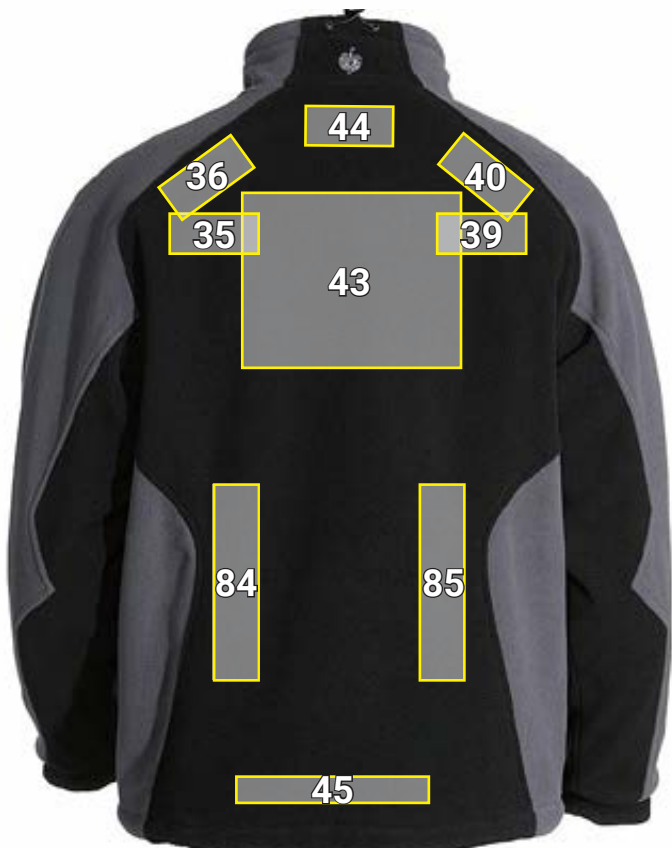

FUNKTIONSFLEECE-JACKE DRYPLEXX® WIND*

Nr	Platzierungsvorschläge Funktionsfleece-Jacke dryplexx® wind		Standardmaße (Breite x Höhe in cm)	
	Platzierung	Direkteinstickung	Stickemblem	
4	Über linke Brusttasche	10 x 3	—	
7	Front links Schulternaht	10 x 4,5	—	
16	Rechte Brustseite	10 x 8	10 x 8	
22	Front rechts Schulternaht	10 x 4,5	—	
26	Rechter Oberarm	10 x 4,5	10 x 5	
35	Linkes Schulterblatt	10 x 4,5	—	
36	Rücken links Schulternaht	10 x 4,5	—	
39	Rechtes Schulterblatt	10 x 4,5	—	
40	Rücken rechts Schulternaht	10 x 4,5	—	
43	Rücken mittig	25 x 15	—	
44	Nacken mittig	10 x 4,5	—	
45	Rücken über Saum/Bund mittig	22 x 3	—	
84	Rücken seitlich links	5 x 22	—	
85	Rücken seitlich rechts	5 x 22	—	

*Farbbeispiel/Werbeanbringung auf allen Artikelfarben möglich!
Abbildung dient ausschließlich zur Veranschaulichung.