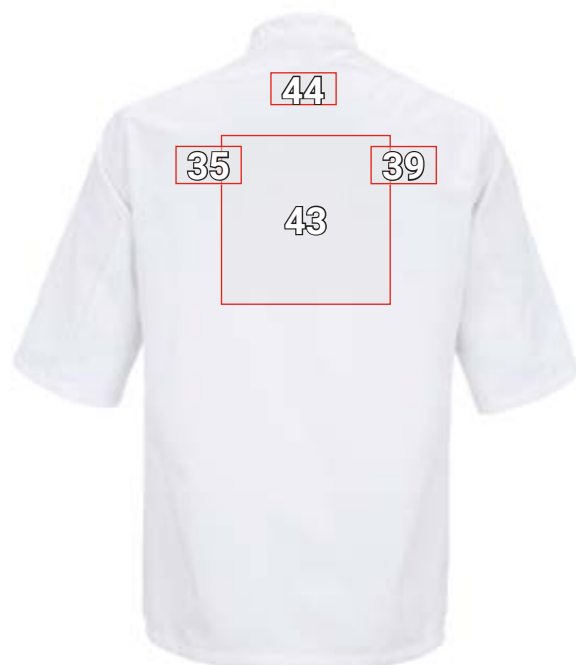

KOCHJACKE ELEGANCE, HALBARM*

Nr	Platzierungsvorschläge Kochjacke Elegance, halbarm		Standardmaße (Breite x Höhe in cm)		
	Platzierung	Direkteinstickung	Stickemblem	Transferdruck	Siebdruck (kochfest)
4	Über linke Brusttasche	10 x 4,5	10 x 5	10 x 5	—
11	Linker Oberarm	—	10 x 5	10 x 5	—
15	Linker Kragen	10 x 2	—	10 x 2	—
26	Rechter Oberarm	—	10 x 5	10 x 5	—
30	Rechter Kragen	10 x 2	—	10 x 2	—
32	Brust mittig	10 x 4,5	—	10 x 5	—
35	Linkes Schulterblatt	10 x 4,5	—	10 x 5	—
39	Rechtes Schulterblatt	10 x 4,5	—	10 x 5	—
43	Rücken mittig	25 x 15	25 x 10	25 x 25	25 x 25
44	Nacken mittig	10 x 4,5	—	10 x 5	—

*Farbbeispiel/Werbeanbringung auf allen Artikelfarben möglich!
Abbildung dient ausschließlich zur Veranschaulichung.