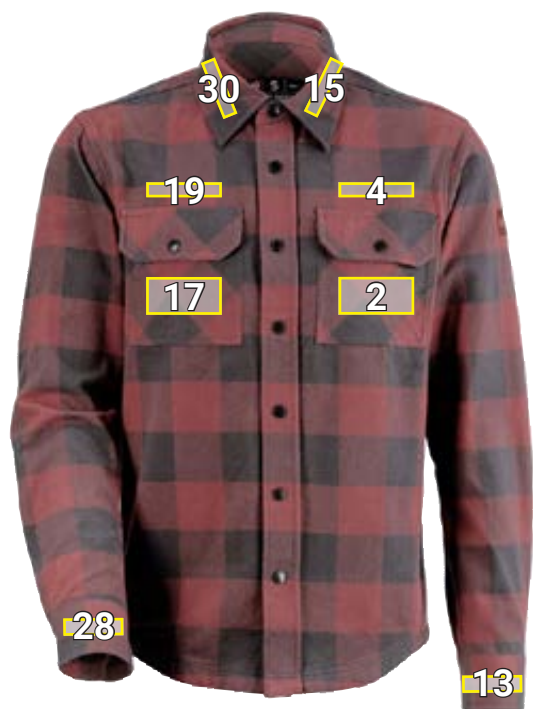

KOSTKOVANÁ KOŠILE E.S.ICONIC*

Č.	Umístění	Standardní rozměry (šířka × výška v cm)		
		Přímá výšivka ^{a)}	Nášivka emblém ^{a)}	Foliový tisk ^{a)}
2	Levá náprsní kapsa	—	5 x 5	10 x 5
4	Nad levou náprsní kapsou	10 x 2	10 x 2	10 x 2
13	Levá manžeta rukávu	8 x 2	—	8 x 2
15	Levý límec	7 x 3	—	8 x 3
17	Pravá náprsní kapsa	—	5 x 5	10 x 5
19	Nad pravou náprsní kapsou	10 x 2	10 x 2	10 x 2
26	Pravá paže	10 x 4,5	10 x 5	10 x 5
28	Pravá manžeta rukávu	8 x 2	—	8 x 2
30	Pravý límec	7 x 3	—	8 x 3
44	Šije uprostřed	10 x 4,5	10 x 5	—
83	Uprostřed zad na sedlo	22 x 3	20 x 5	30 x 5
87	Kapuce uprostřed pod límcem/švem	28 x 10	20 x 10	30 x 15
89	spodní oblast zad	28 x 10	20 x 10	30 x 15

^{a)} Umístění na přechodu barev.

*Příklad barvy/nanesení reklamy je možné v případě všech barev zboží!
Obrázek slouží výhradně k znázornění.