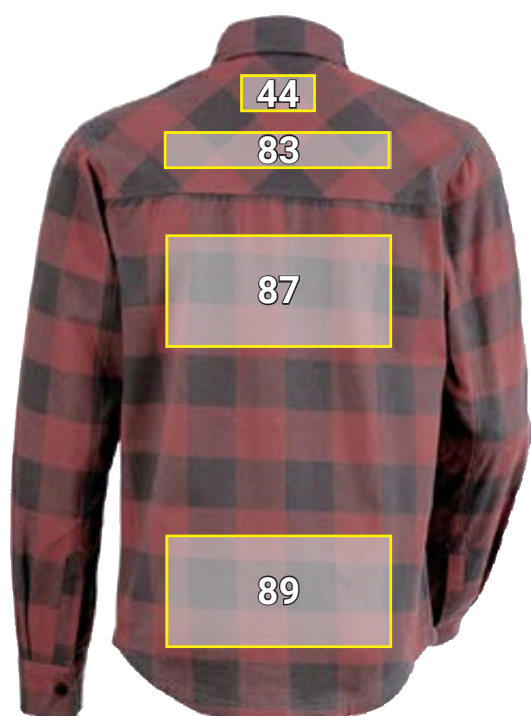

KOSTKOVANÁ KOŠILE E.S.ICONIC*

Č.	Umístění	Standardní rozměry (šířka × výška v cm)		
		Přímá výšivka ^{a)}	Nášivka emblém ^{a)}	Foliový tisk ^{a)}
2	Levá náprsní kapsa	—	5 x 5	10 x 5
4	Nad levou náprsní kapsou	10 x 2	10 x 2	10 x 2
13	Levá manžeta rukávu	8 x 2	—	8 x 2
15	Levý límec	7 x 3	—	8 x 3
17	Pravá náprsní kapsa	—	5 x 5	10 x 5
19	Nad pravou náprsní kapsou	10 x 2	10 x 2	10 x 2
26	Pravá paže	10 x 4,5	10 x 5	10 x 5
28	Pravá manžeta rukávu	8 x 2	—	8 x 2
30	Pravý límec	7 x 3	—	8 x 3
44	Šije uprostřed	10 x 4,5	10 x 5	—
83	Uprostřed zad na sedlo	22 x 3	20 x 5	30 x 5
87	Kapuce uprostřed pod límcem/švem	28 x 10	20 x 10	30 x 15
89	spodní oblast zad	28 x 10	20 x 10	30 x 15

^{a)} Umístění na přechodu barev.

*Příklad barvy/nanesení reklamy je možné v případě všech barev zboží!
Obrázek slouží výhradně k znázornění.