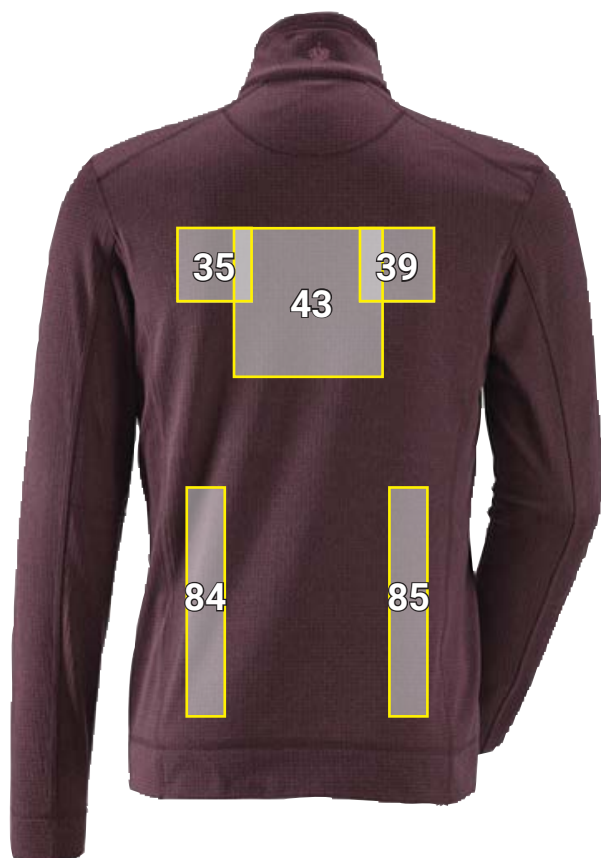

# TROYER CLIMACELL E.S.DYNASHIELD\*

Návrh umístění Troyer climacell e.s.dynashield		Standardní rozměry (šířka x výška v cm)		
Č.	Umístění	Přímá výšivka	Nášívka emblém	Foliový tisk
26	Pravá paže	10 x 4,5	10 x 10	10 x 10
35	Levá lopatka	10 x 4,5	10 x 10	10 x 10
39	Pravá lopatka	10 x 4,5	10 x 10	10 x 10
43	Záda uprostřed	20 x 10	20 x 10	25 x 25
84	Levá boční strana	3 x 22	—	5 x 30
85	Pravá boční strana	3 x 22	—	5 x 30
88	levá náprsní strana nad švem	10 x 2	10 x 2	10 x 2
95	pravá náprsní strana pod švem	10 x 4,5	10 x 10	—
96	pravá náprsní strana nad švem	10 x 2	10 x 2	10 x 2

\*Příklad barvy/nanesení reklamy je možné v případě všech barev zboží!  
Obrázek slouží výhradně k znázornění.