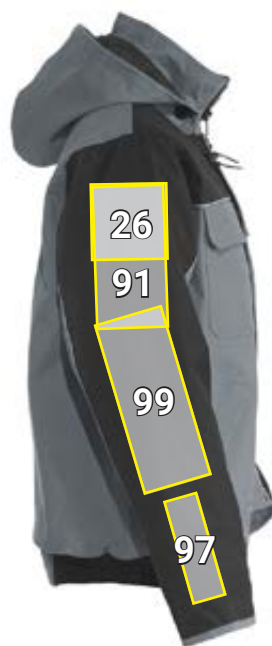

PILOTNÍ BUNDA E.S.IMAGE*

Č.	Umístění	Standardní rozměry (šířka x výška v cm)		
		Přímá výšivka ^{c)}	Nášivka emblém	Foliový tisk
2	Levá náprsní kapsa	10 x 4,5 ^{a)}	10 x 8	14 x 9 ^{a)}
3	Levá patka	10 x 2	10 x 2	—
4	Nad levou náprsní kapsu ^{b)}	—	—	10 x 5
11	Levá paže	—	—	8 x 8
18	Pravá patka	10 x 2	10 x 2	—
19	Nad pravou náprsní kapsou ^{b)}	—	—	10 x 5
26	Pravá paže	—	—	10 x 10
33	Kryt zipu	—	—	2 x 30
43	Záda uprostřed ^{d)}	—	—	30 x 30
46	Spoj zadní strana	—	—	15 x 2
84	Levá boční strana	—	—	10 x 30
85	Pravá boční strana	—	—	10 x 30
91	pravá paže svisle	—	—	10 x 20
97	Pravé předloktí svisle	—	—	5 x 15
98	Levé předloktí svisle	—	—	5 x 15
99	Pravý rukáv svisle uprostřed	—	—	10 x 25

^{a)} Umístění je možné až od vel. S

^{b)} Umístění se u otevřené bundy skryje.

^{c)} Vodotěsné vlastnosti nejsou v případě výšivky již zaručené.

^{d)} Umístění bude zakryté kapucí.

*Příklad barvy/nanesení reklamy je možné v případě všech barev zboží!
Obrázek slouží výhradně k znázornění.