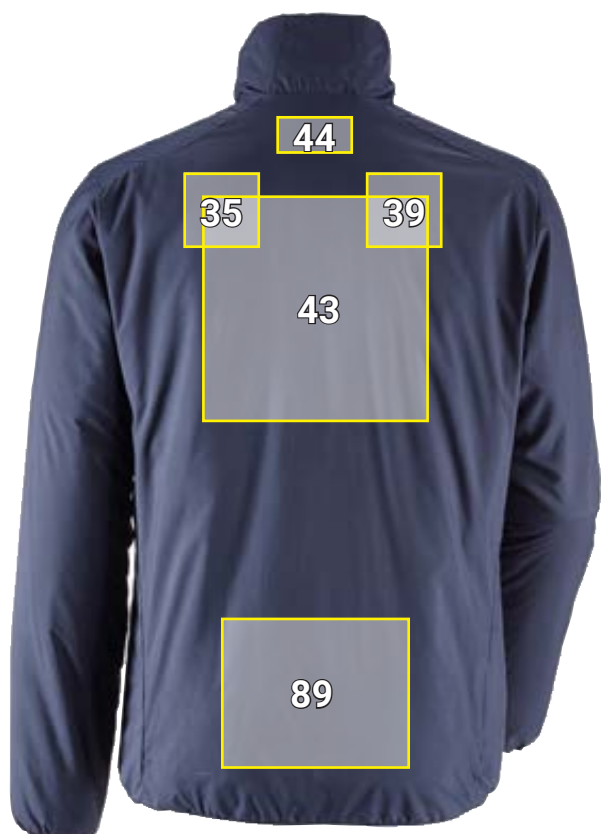

# E.S. VATOVANÁ BUNDA CI\*

Č.	Umístění	Návrh umístění e.s. Vatovaná bunda CI		Standardní rozměry (šířka x výška v cm)	
		Nášivka emblém		Foliový tisk	
1	Levá náprsní strana	—		10 x 10	
11	Levá paže	—		10 x 10	
16	Pravá náprsní strana	10 x 5		10 x 10	
26	Pravá paže	—		10 x 10	
35	Levá lopatka	—		10 x 10	
39	Pravá lopatka	—		10 x 10	
43	Záda uprostřed	20 x 10		30 x 30	
44	Šíje uprostřed	10 x 5		10 x 5	
89	spodní oblast zad	—		25 x 20	

\*Příklad barvy/nanesení reklamy je možné v případě všech barev zboží!  
Obrázek slouží výhradně k znázornění.