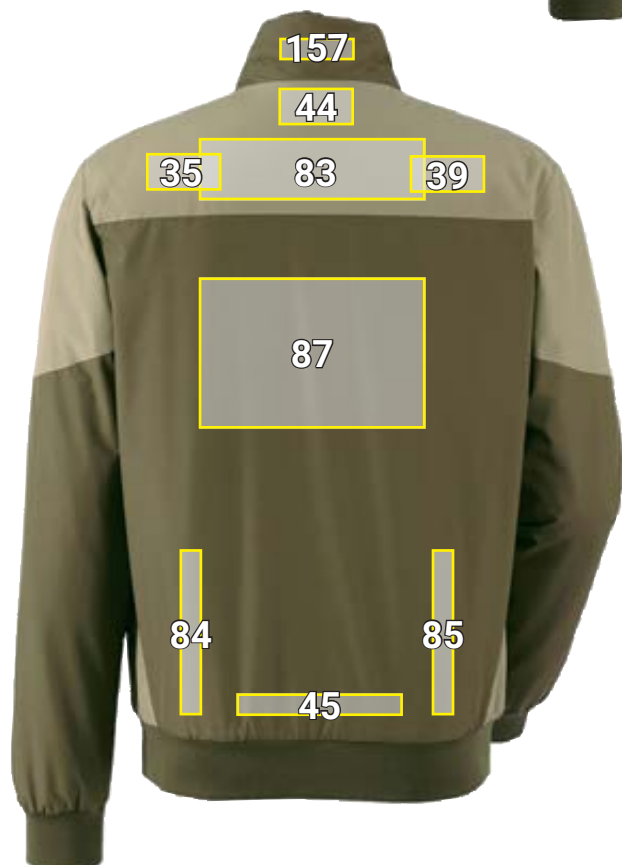

PILOTNÍ BUNDA E.S.CONCRETE*

Č.	Umístění	Standardní rozměry (šířka x výška v cm)		
		Přímá výšivka	Nášivka emblem	Foliový tisk
1	Levá náprsní strana	—	—	10 x 10
16	Pravá náprsní strana	10 x 4,5	10 x 5	10 x 10
26	Pravá paže	—	10 x 5	10 x 5
33	Kryt zipu	3 x 22	—	—
35	Levá lopatka	10 x 4,5	10 x 5	10 x 5
39	Pravá lopatka	10 x 4,5	10 x 5	10 x 5
44	Šije uprostřed	10 x 4,5	10 x 5	10 x 5
45	Záda nad lem/spoj uprostřed	22 x 3	—	—
83	Uprostřed zad na sedlo	22 x 3	—	30 x 5
84	Levá boční strana	3 x 22	—	5 x 25
85	Pravá boční strana	3 x 22	—	5 x 25
87	Kapuce uprostřed pod límcem/švem	25 x 10	25 x 10	30 x 20
157	Límeček uprostřed	—	—	10 x 3

*Příklad barvy/nanesení reklamy je možné v případě všech barev zboží!
Obrázek slouží výhradně k znázornění.