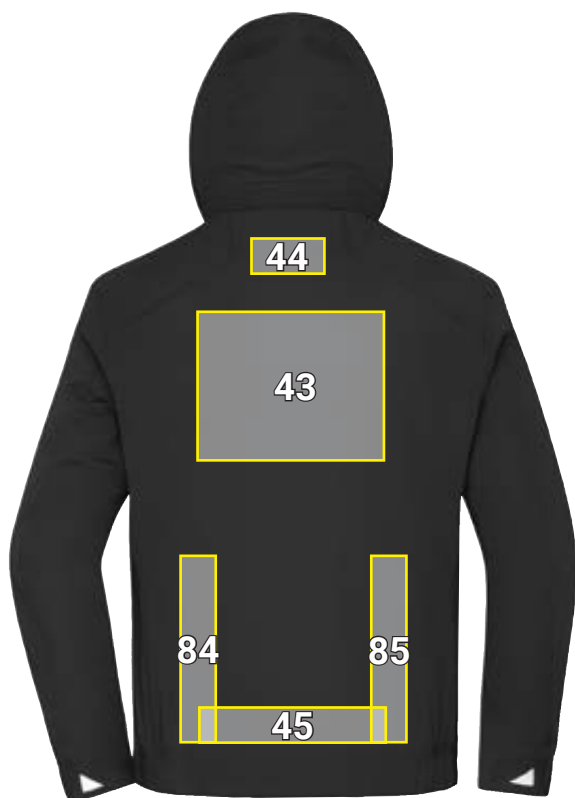

ZIMNÍ BUNDA E.S.AMBITION*

Návrh umístění Zimní bunda e.s.ambition		Standardní rozměry (šířka x výška v cm)		
Č.	Umístění	Přímá výšivka	Nášivka emblém	Foliový tisk
2	Levá náprsní kapsa	—	10 x 8	10 x 10
4	Nad levou náprsní kapsou ^{a)}	10 x 2	10 x 2	10 x 2
10	Nad lem/spoj vlevo	—	—	10 x 5
17	Pravá náprsní kapsa	—	8 x 6	10 x 10
19	Nad pravou náprsní kapsou ^{a)}	10 x 2	10 x 2	10 x 2
25	Nad lem/spoj vpravo	—	—	10 x 5
26	Pravá paže	—	10 x 8	10 x 10
43	Záda uprostřed ^{b)}	25 x 10	—	25 x 20
44	Šíje uprostřed ^{b)}	10 x 4,5	10 x 5	10 x 5
45	Záda nad lem/spoj uprostřed	22 x 3	—	25 x 5
84	Levá boční strana	3 x 22	—	5 x 25
85	Pravá boční strana	3 x 22	—	5 x 25
91	pravá paže svise	—	—	3 x 20
99	Pravý rukáv svise uprostřed	—	—	3 x 20
100	Levý rukáv svise uprostřed	—	—	3 x 20

^{a)}Umístění bude v případě otevřeného saka/vesty zakryté.

^{b)}Umístění bude zakryté kapucí.

*Příklad barvy/nanesení reklamy je možné v případě všech barev zboží!
Obrázek slouží výhradně k znázornění.