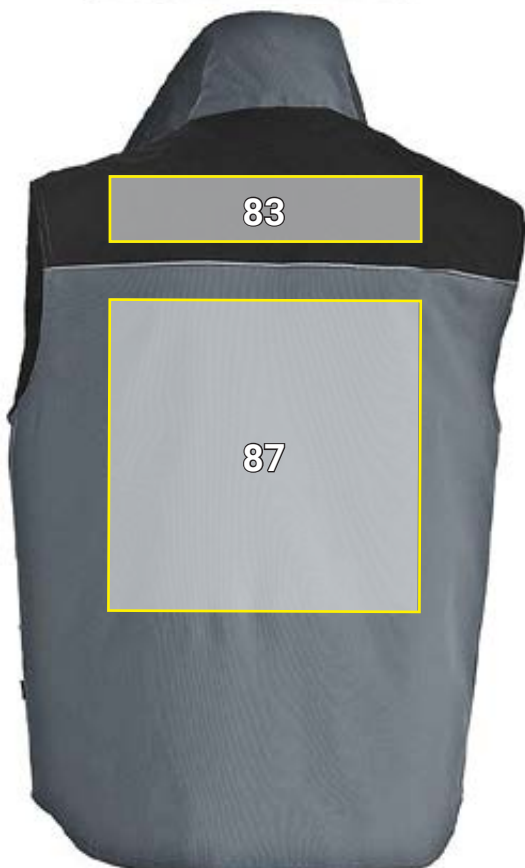

VESTA E.S.IMAGE *

Č.	Umístění	Standardní rozměry (šířka x výška v cm)		
		Přímá výšivka	Nášivka emblém	Foliový tisk
2	Levá náprsní kapsa	10 x 4,5 ^{a)}	10 x 5	10 x 7
3	Levá patka ^{b)}	10 x 2	10 x 2	—
4	Nad levou náprsní kapsou ^{c)}	10 x 4,5	10 x 5	10 x 4,5
19	Nad pravou náprsní kapsou ^{c)}	10 x 4,5	10 x 5	10 x 4,5
33	Kryt zipu	2 x 22	—	2 x 30
83	Uprostřed zad na sedlo	28 x 4	30 x 5	30 x 9
87	Kapuce uprostřed pod límcem/švem	28 x 15	30 x 10	30 x 30

^{a)}Umístění není možné na velikostech zboží XS a S.

^{b)}Umístění působí opticky šikmo.

^{c)}Umístění bude v případě otevřeného saka/vesty zakryté.

*Příklad barvy/nanesení reklamy je možné v případě všech barev zboží!
Obrázek slouží výhradně k znázornění.