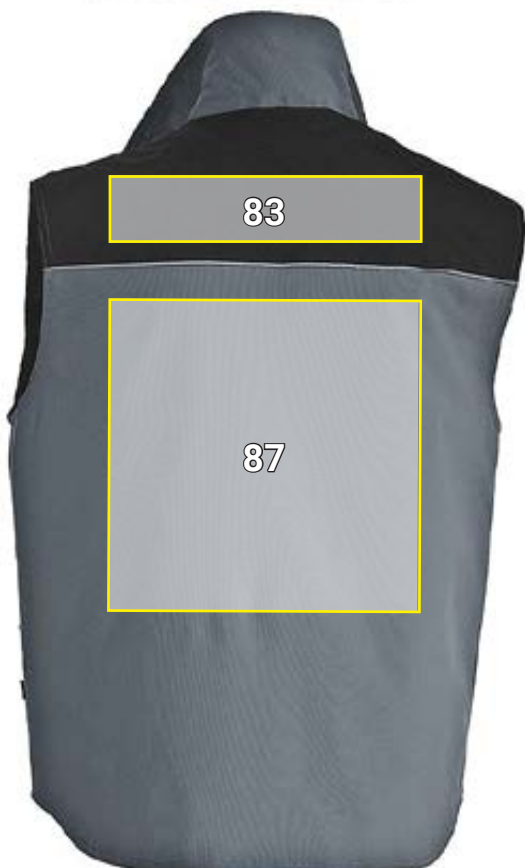

VESTA E.S.IMAGE *

Č.	Umístění	Standardní rozměry (šířka x výška v cm)		
		Přímá výšivka	Nášivka emblém	Foliový tisk
2	Levá náprsní kapsa	10 x 4,5 ^{a)}	10 x 5	10 x 7
3	Levá patka ^{b)}	10 x 2	10 x 2	—
4	Nad levou náprsní kapsou ^{c)}	10 x 4,5	10 x 5	10 x 4,5
19	Nad pravou náprsní kapsou ^{c)}	10 x 4,5	10 x 5	10 x 4,5
33	Kryt zipu	2 x 22	—	2 x 30
83	Uprostřed zad na sedlo	28 x 4	30 x 5	30 x 9
87	Záda uprostřed pod límcem/švem	28 x 15	30 x 10	30 x 30

^{a)}Umístění není možné na velikostech zboží XS a S.

^{b)}Umístění působí opticky šikmo.

^{c)}Umístění bude v případě otevřeného saka/vesty zakryté.

*Příklad barvy/nanesení reklamy je možné v případě všech barev zboží!
Obrázek slouží výhradně k znázornění.