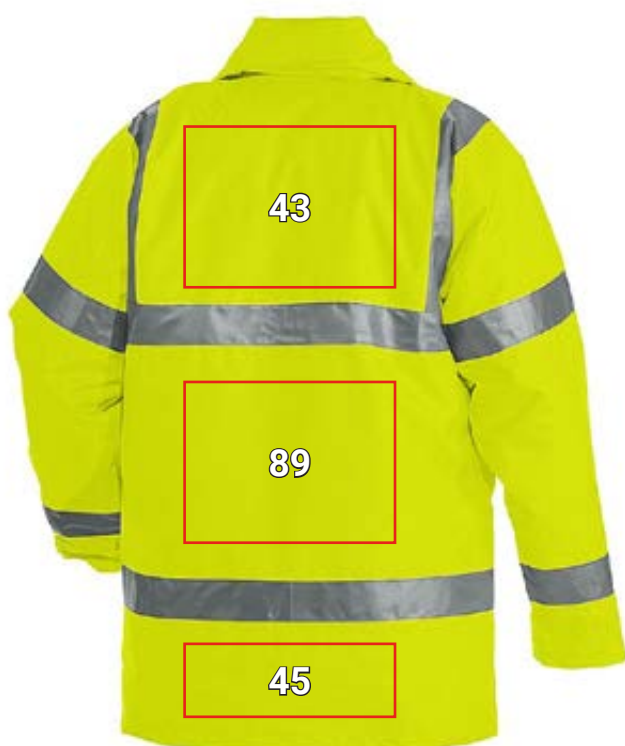

STONEKIT VÝSTRAŽNÁ PARKA*

Návrh umístění STONEKIT Výstražná parka		Standardní rozměry (šířka × výška v cm)		
Č.	Umístění	Foliový tisk	Foliový tisk v signální barvě ^{a)}	Sítotisk (pouze 1ba- revná)
1	Levá náprsní strana	9 x 10	9 x 10	8 x 10
11	Levá paže	10 x 10	10 x 10	—
16	Pravá náprsní strana	9 x 10	9 x 10	8 x 10
26	Pravá paže	10 x 10	10 x 10	—
43	Záda uprostřed	30 x 28	30 x 28	28 x 25
45	Záda nad lem/spoj uprostřed	30 x 10	30 x 10	28 x 8
89	spodní oblast zad	30 x 26	30 x 26	28 x 24

^{a)} Signální barvy: žlutá, oranžová, červená

*Příklad barvy/nanesení reklamy je možné v případě všech barev zboží!
Obrázek slouží výhradně k znázornění.

U zobrazeného umístění se jedná o certifikované plochy, které byly určeny podle nejmenší velikosti oděvu.